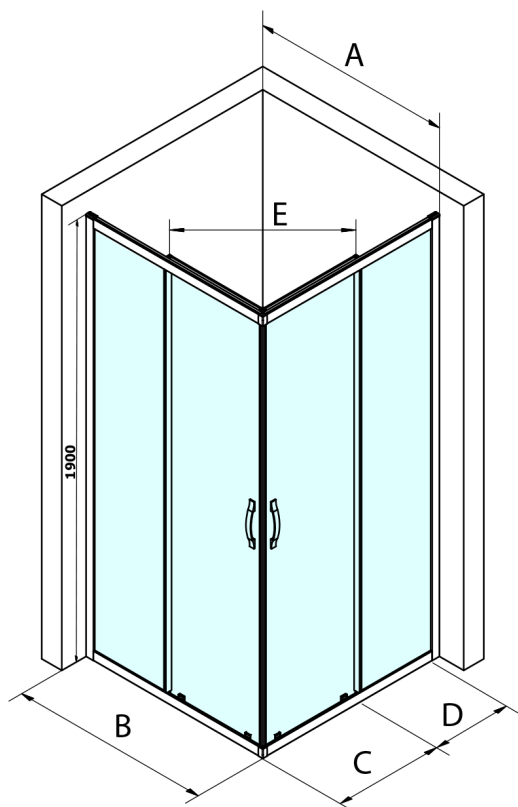

Technický list