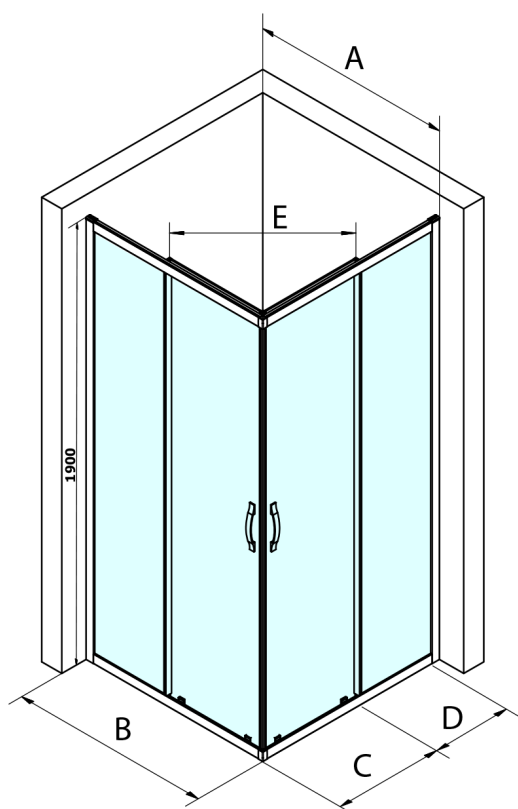

SIGMA SIMPLY BLACK čtvercový sprchový kout 1200x1200 mm, rohový vstup, čiré sklo

Objednací kód: GS2112B-01

Rozměry

Šířka: 1200 mm

Výška: 1900 mm

Hloubka: 1200 mm

Parametry

Záruka: 3 roky

Technický list

MODEL	A	B	C	D	E
GS2180B	780-800	800	410	315	432
GS2190B	880-900	900	460	365	503
GS2110B	980-1000	1000	510	415	570
GS2111B	1080-1100	1100	560	515	570
GS2112B	1180-1200	1200	610	615	570
GS2480B	780-800	800	410	315	432
GS2490B	880-900	900	460	365	503
GS2410B	980-1000	1000	510	415	570

Size	E
1200x1100	570
1200x1000	570
1200x900	538
1200x800	503
1100x1000	570
1100x800	503
1100x900	538
1000x900	538
1000x800	503
900x800	468