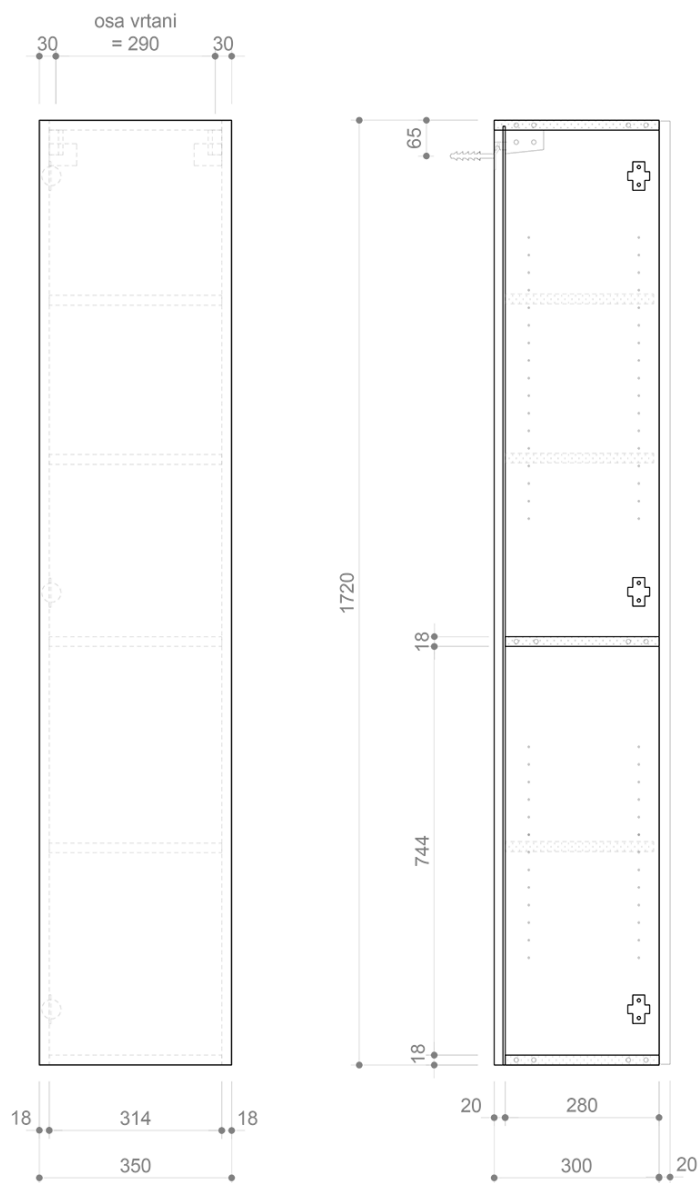

Technický list