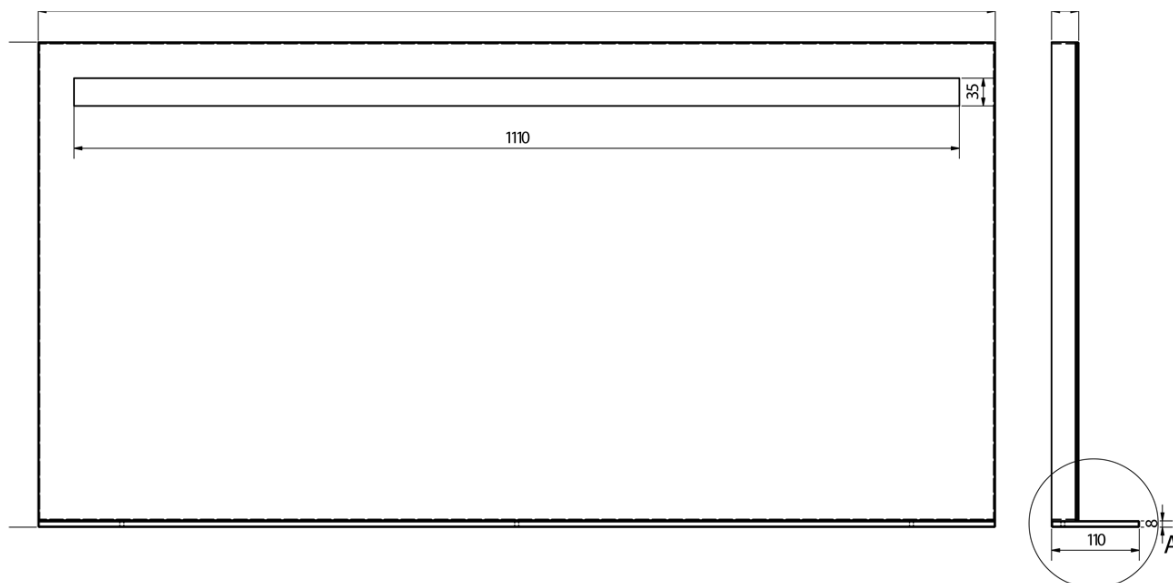

Objednací kód: KSET-058

Základní informace

Značka: Sapho
Série: ODETTA

Rozměry

Šířka: 1200 mm

Parametry

Barva: Bílá
Materiál: MDF/lamino
Instalace: Závěsné na stěnu
Typ skříňky: Zásuvky
Typ umyvadla: Dvojumyvadlo
Typ zrcadla: Zrcadla podsvícená, Zrcadla s policí
Ovládání světla: Není součástí
Příkon: 9.6 W
Barva LED: Denní bílá (4 000 - 5 000 K)
Životnost (LED): 50000 hod.
Výbava: Tiché a plynulé zavírání
Hmotnost / set: 102.1 kg
Balení: 4 ks
Záruka: 2 roky

Technický list

A (1 : 1)