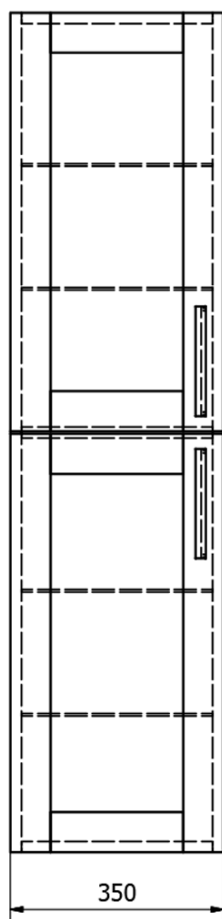

Technický list