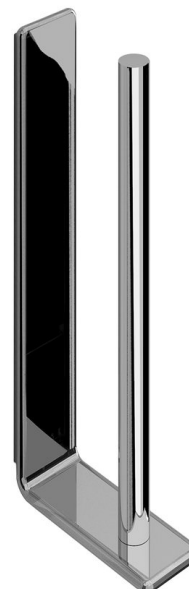

IL GIGLIO držák rezervního toaletního papíru, chrom

Objednací kód: A9240213

Základní informace

Značka: Gedy
Série: IL GIGLIO

Rozměry

Šířka: 40 mm
Výška: 246 mm
Hloubka: 105 mm

Parametry

Barva: Chrom
Materiál: Mosaz
Tvar: Hranaté
Druh: Držák toaletního papíru
Instalace: Vrtání
Hmotnost / ks: 0.7 kg
Balení: 1 ks
Záruka: 10 let