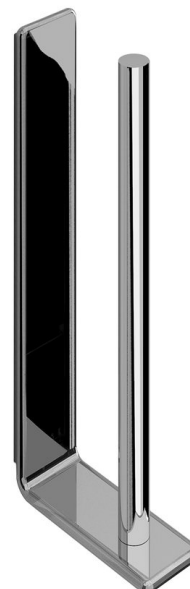

IL GIGLIO držák rezervního toaletního papíru, chrom

Objednací kód: A9240213

Základní informace

Značka: Gedy
Série: IL GIGLIO

Rozměry

Šířka: 40 mm
Výška: 246 mm
Hloubka: 105 mm

Parametry

Barva: Chrom
Materiál: Mosaz
Tvar: Hranaté
Druh: Držák toaletního papíru
Instalace: Vrtání
Hmotnost / ks: 0.7 kg
Balení: 1 ks
Záruka: 10 let