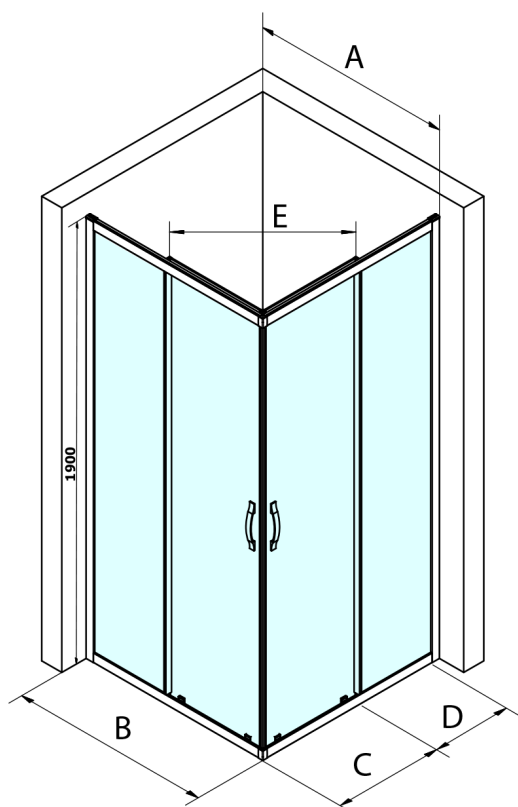

SIGMA SIMPLY BLACK čtvercový sprchový kout 900x900 mm, rohový vstup, sklo Brick

Objednací kód: GS2490B-02

Rozměry

Šířka: 900 mm

Výška: 1900 mm

Hloubka: 900 mm

Parametry

Záruka: 3 roky

Technický list

| MODEL | A | B | C | D | E |
|---------|-----------|------|-----|-----|-----|
| GS2180B | 780-800 | 800 | 410 | 315 | 432 |
| GS2190B | 880-900 | 900 | 460 | 365 | 503 |
| GS2110B | 980-1000 | 1000 | 510 | 415 | 570 |
| GS2111B | 1080-1100 | 1100 | 560 | 515 | 570 |
| GS2112B | 1180-1200 | 1200 | 610 | 615 | 570 |
| GS2480B | 780-800 | 800 | 410 | 315 | 432 |
| GS2490B | 880-900 | 900 | 460 | 365 | 503 |
| GS2410B | 980-1000 | 1000 | 510 | 415 | 570 |

| Size | E |
|-----------|-----|
| 1200x1100 | 570 |
| 1200x1000 | 570 |
| 1200x900 | 538 |
| 1200x800 | 503 |
| 1100x1000 | 570 |
| 1100x800 | 503 |
| 1100x900 | 538 |
| 1000x900 | 538 |
| 1000x800 | 503 |
| 900x800 | 468 |