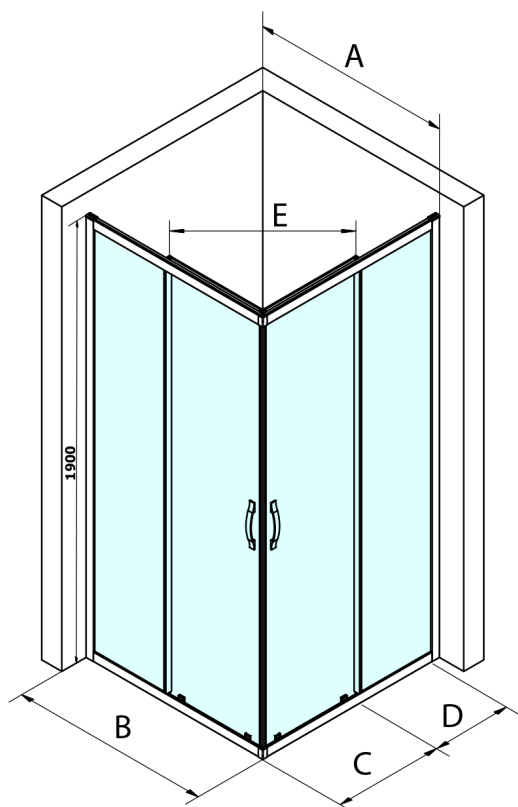

SIGMA SIMPLY BLACK obdélníkový sprchový kout 900x800 mm, L/P varianta, rohový vstup, Brick sklo

Objednací kód: GS2490B-01

Rozměry

Šířka: 900 mm

Výška: 1900 mm

Hloubka: 800 mm

Parametry

Záruka: 3 roky

Technický list

MODEL	A	B	C	D	E
GS2180B	780-800	800	410	315	432
GS2190B	880-900	900	460	365	503
GS2110B	980-1000	1000	510	415	570
GS2111B	1080-1100	1100	560	515	570
GS2112B	1180-1200	1200	610	615	570
GS2480B	780-800	800	410	315	432
GS2490B	880-900	900	460	365	503
GS2410B	980-1000	1000	510	415	570

Size	E
1200x1100	570
1200x1000	570
1200x900	538
1200x800	503
1100x1000	570
1100x800	503
1100x900	538
1000x900	538
1000x800	503
900x800	468