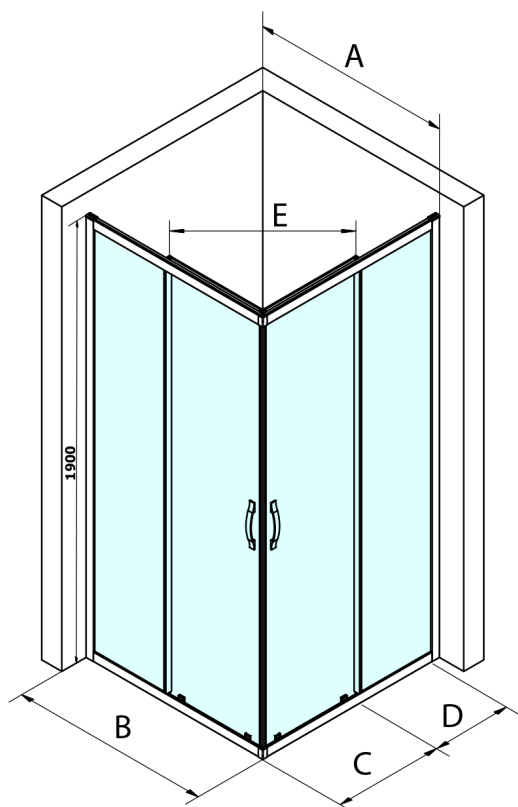

SIGMA SIMPLY BLACK obdélníkový sprchový kout 1000x900 mm, L/P varianta, rohový vstup, Brick sklo

Objednací kód: GS2410B-03

Rozměry

Šířka: 1000 mm

Výška: 1900 mm

Hloubka: 900 mm

Parametry

Záruka: 3 roky

Technický list

MODEL	A	B	C	D	E
GS2180B	780-800	800	410	315	432
GS2190B	880-900	900	460	365	503
GS2110B	980-1000	1000	510	415	570
GS2111B	1080-1100	1100	560	515	570
GS2112B	1180-1200	1200	610	615	570
GS2480B	780-800	800	410	315	432
GS2490B	880-900	900	460	365	503
GS2410B	980-1000	1000	510	415	570

Size	E
1200x1100	570
1200x1000	570
1200x900	538
1200x800	503
1100x1000	570
1100x800	503
1100x900	538
1000x900	538
1000x800	503
900x800	468