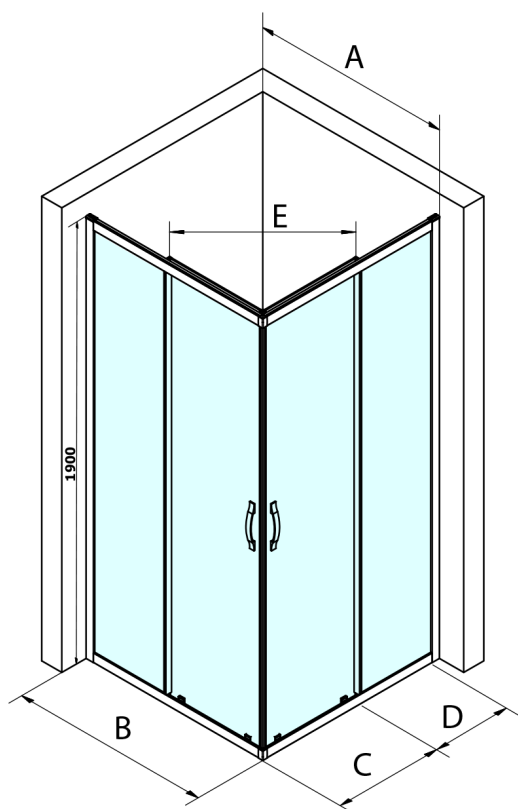

SIGMA SIMPLY BLACK čtvercový sprchový kout 1000x1000 mm, rohový vstup, Brick sklo

Objednací kód: GS2410B-01

Rozměry

Šířka: 1000 mm

Výška: 1900 mm

Hloubka: 1000 mm

Parametry

Záruka: 3 roky

Technický list

MODEL	A	B	C	D	E
GS2180B	780-800	800	410	315	432
GS2190B	880-900	900	460	365	503
GS2110B	980-1000	1000	510	415	570
GS2111B	1080-1100	1100	560	515	570
GS2112B	1180-1200	1200	610	615	570
GS2480B	780-800	800	410	315	432
GS2490B	880-900	900	460	365	503
GS2410B	980-1000	1000	510	415	570

Size	E
1200x1100	570
1200x1000	570
1200x900	538
1200x800	503
1100x1000	570
1100x800	503
1100x900	538
1000x900	538
1000x800	503
900x800	468