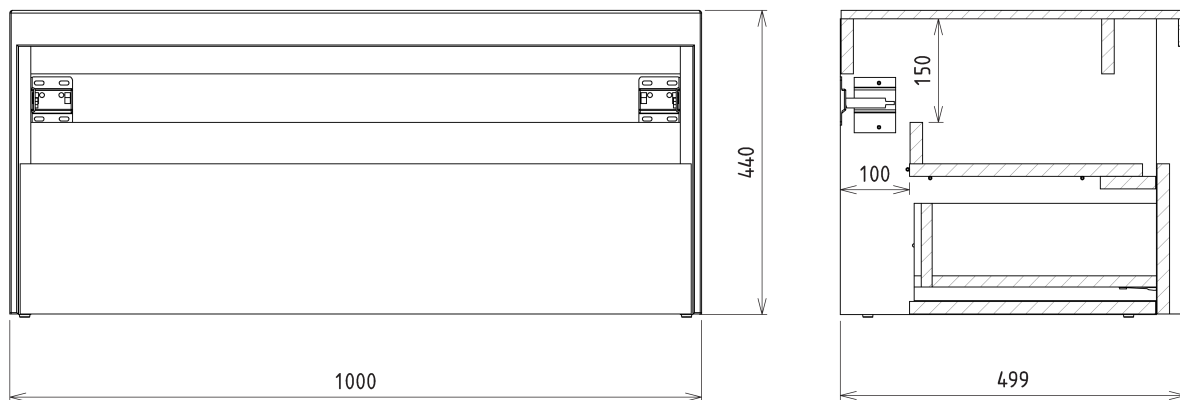

Installation of drain + hot & cold water pipes