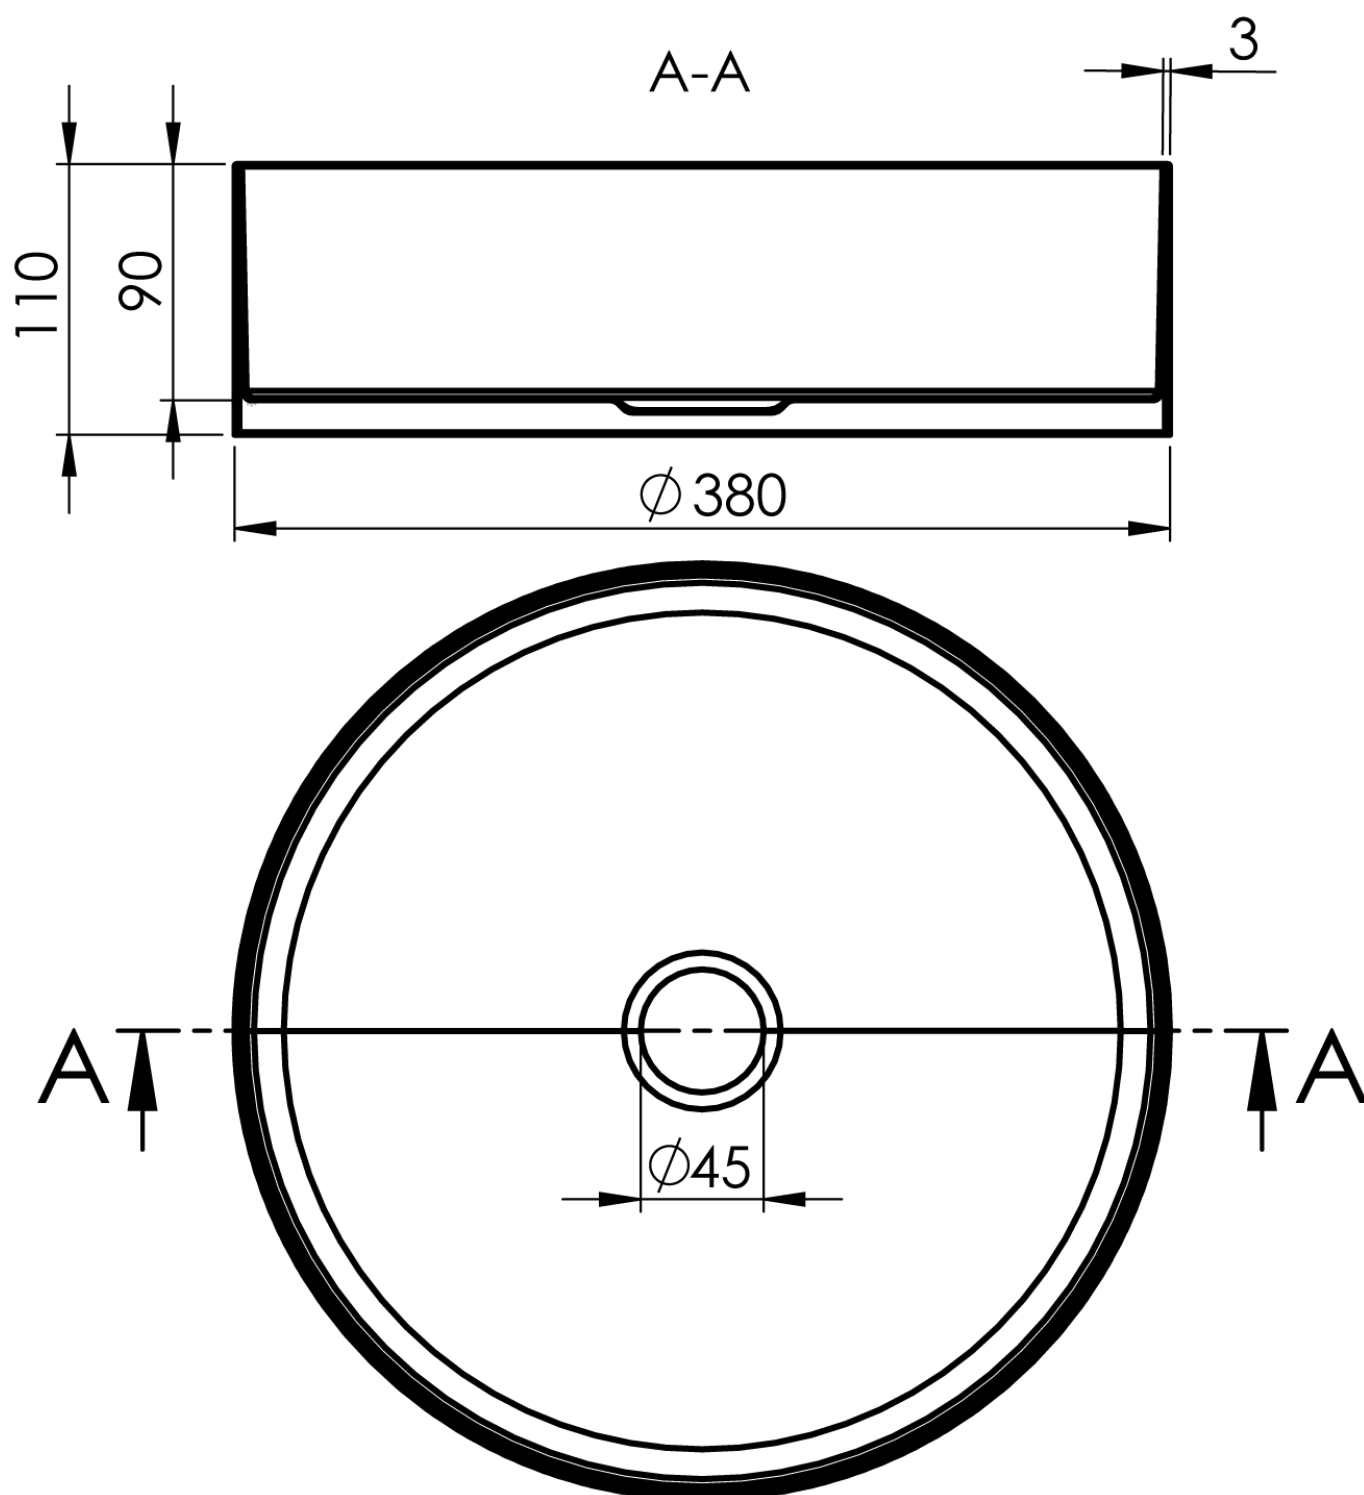

Objednací kód: KSET-036

Základní informace

Značka: Sapho
Série: VIERA

Rozměry

Šířka: 1000 mm

Parametry

Barva: Bílá mat, Hnědá
Dekor: Dub Alabama
Materiál: DTDL, Solid Surface - Umělý kámen
Instalace: Závěsné na stěnu
Typ skříňky: Zásuvky
Typ umyvadla: Umyvadlo na desku
Typ zrcadla: Zrcadla podsvícená
Ovládání světla: Není součástí
Barva LED: Denní bílá (4 000 - 5 000 K)
Svítivost: 2250 lm
Výbava: Tiché a plynulé zavírání, Ochrana proti korozi
Hmotnost / set: 74.982 kg
Balení: 4 ks
Záruka: 2 roky

Technický list

Installation of drain + hot & cold water pipes