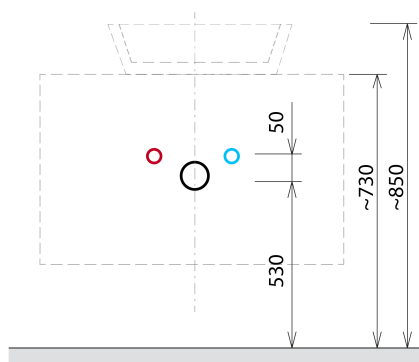

Objednací kód: KSET-036

Základní informace

Značka: Sapho
Série: VIERA

Rozměry

Šířka: 1000 mm

Parametry

Barva: Bílá mat, Hnědá
Dekor: Dub Alabama
Materiál: DTDL, Solid Surface - Umělý kámen
Instalace: Závěsné na stěnu
Typ skříňky: Zásuvky
Typ umyvadla: Umyvadlo na desku
Typ zrcadla: Zrcadla podsvícená
Ovládání světla: Není součástí
Barva LED: Denní bílá (4 000 - 5 000 K)
Svítivost: 2250 lm
Výbava: Tiché a plynulé zavírání, Ochrana proti korozi
Hmotnost / set: 74.982 kg
Balení: 4 ks
Záruka: 2 roky

Technický list

Installation of drain + hot & cold water pipes