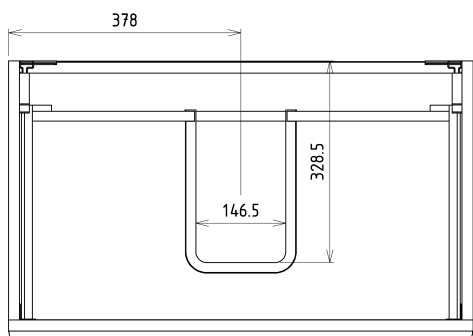

Objednací kód: KSET-034

Základní informace

Značka: Sapho
Série: SITIA

Rozměry

Šířka: 800 mm

Parametry

Barva: Hnědá
Dekor: Dub Alabama
Materiál: MDF/lamino
Instalace: Závěsné na stěnu
Typ skříňky: Zásuvky
Typ umyvadla: Klasické umyvadlo
Typ zrcadla: Zrcadla podsvícená
Ovládání světla: Není součástí
Příkon: 20 W
Barva LED: Denní bílá (4 000 - 5 000 K)
Svítivost: 891 lm
Životnost (LED): 36000 hod.
Výbava: Tiché a plynulé zavírání
Hmotnost / set: 84.036 kg
Balení: 5 ks
Záruka: 2 roky

Technický list

Installation of drain + hot & cold water pipes