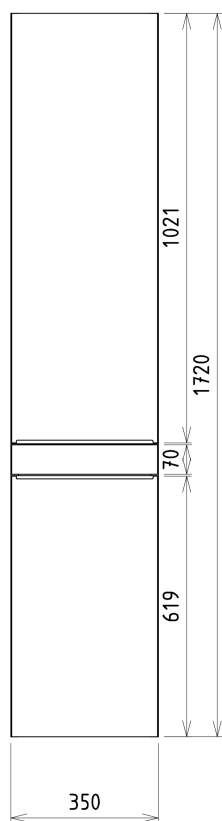

Objednací kód: KSET-034

Základní informace

Značka: Sapho
Série: SITIA

Rozměry

Šířka: 800 mm

Parametry

Barva: Hnědá
Dekor: Dub Alabama
Materiál: MDF/lamino
Instalace: Závěsné na stěnu
Typ skříňky: Zásuvky
Typ umyvadla: Klasické umyvadlo
Typ zrcadla: Zrcadla podsvícená
Ovládání světla: Není součástí
Příkon: 20 W
Barva LED: Denní bílá (4 000 - 5 000 K)
Svítivost: 891 lm
Životnost (LED): 36000 hod.
Výbava: Tiché a plynulé zavírání
Hmotnost / set: 84.036 kg
Balení: 5 ks
Záruka: 2 roky

Technický list

Installation of drain + hot & cold water pipes