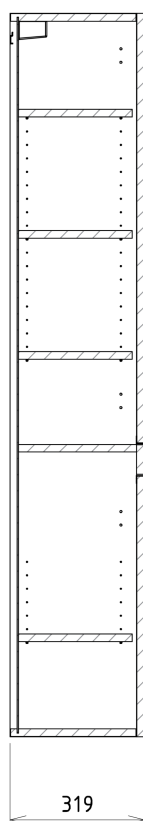

Objednací kód: KSET-034

Základní informace

Značka: Sapho
Série: SITIA

Rozměry

Šířka: 800 mm

Parametry

Barva: Hnědá
Dekor: Dub Alabama
Materiál: MDF/lamino
Instalace: Závěsné na stěnu
Typ skříňky: Zásuvky
Typ umyvadla: Klasické umyvadlo
Typ zrcadla: Zrcadla podsvícená
Ovládání světla: Není součástí
Příkon: 20 W
Barva LED: Denní bílá (4 000 - 5 000 K)
Svítivost: 891 lm
Životnost (LED): 36000 hod.
Výbava: Tiché a plynulé zavírání
Hmotnost / set: 84.036 kg
Balení: 5 ks
Záruka: 2 roky

Technický list

Installation of drain + hot & cold water pipes