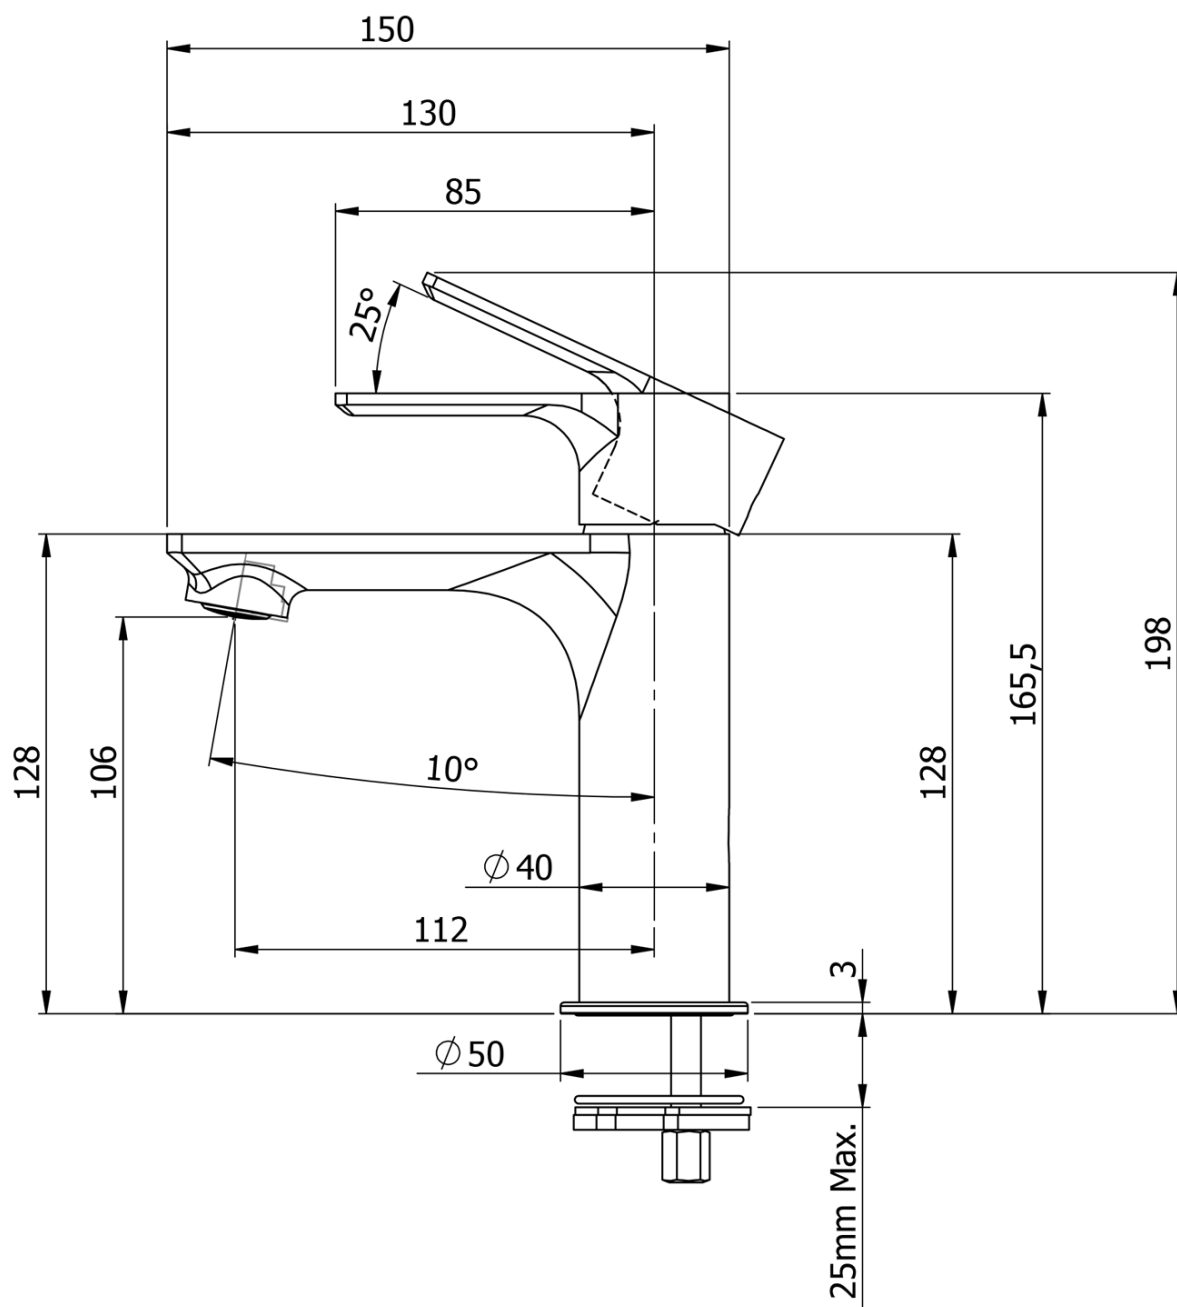

Objednací kód: KSET-034

Základní informace

Značka: Sapho
Série: SITIA

Rozměry

Šířka: 800 mm

Parametry

Barva: Hnědá
Dekor: Dub Alabama
Materiál: MDF/lamino
Instalace: Závěsné na stěnu
Typ skříňky: Zásuvky
Typ umyvadla: Klasické umyvadlo
Typ zrcadla: Zrcadla podsvícená
Ovládání světla: Není součástí
Příkon: 20 W
Barva LED: Denní bílá (4 000 - 5 000 K)
Svítivost: 891 lm
Životnost (LED): 36000 hod.
Výbava: Tiché a plynulé zavírání
Hmotnost / set: 84.036 kg
Balení: 5 ks
Záruka: 2 roky

Technický list

Installation of drain + hot & cold water pipes