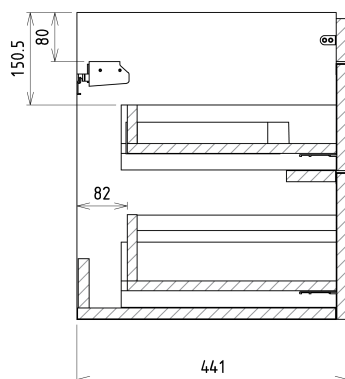

Objednací kód: KSET-034

Základní informace

Značka: Sapho
Série: SITIA

Rozměry

Šířka: 800 mm

Parametry

Barva: Hnědá
Dekor: Dub Alabama
Materiál: MDF/lamino
Instalace: Závěsné na stěnu
Typ skříňky: Zásuvky
Typ umyvadla: Klasické umyvadlo
Typ zrcadla: Zrcadla podsvícená
Ovládání světla: Není součástí
Příkon: 20 W
Barva LED: Denní bílá (4 000 - 5 000 K)
Svítivost: 891 lm
Životnost (LED): 36000 hod.
Výbava: Tiché a plynulé zavírání
Hmotnost / set: 84.036 kg
Balení: 5 ks
Záruka: 2 roky

Technický list

Installation of drain + hot & cold water pipes