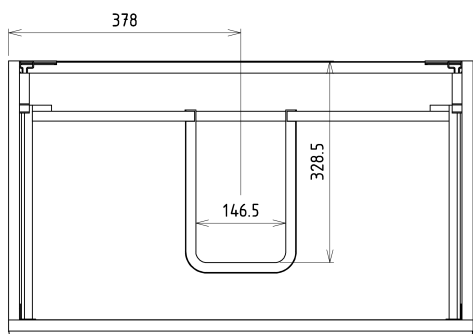

Installation of drain + hot & cold water pipes