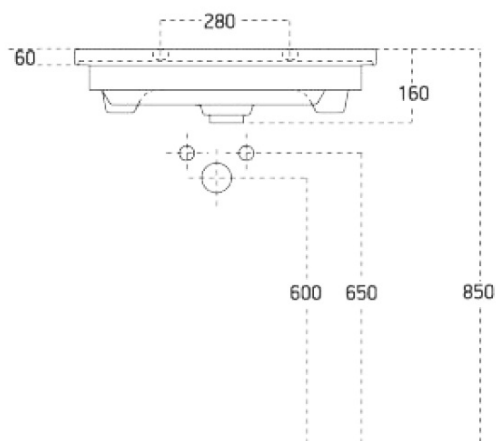

Objednací kód: KSET-033

Základní informace

Značka: Sapho

Série: SITIA

Rozměry

Šířka: 800 mm

Parametry

Barva: Bílá mat

Životnost (LED): 50000 hod.

Výbava: Tiché a plynulé zavírání

Hmotnost / set: 85.972 kg

Balení: 6 ks

Záruka: 2 roky

Technický list

Installation of drain + hot & cold water pipes