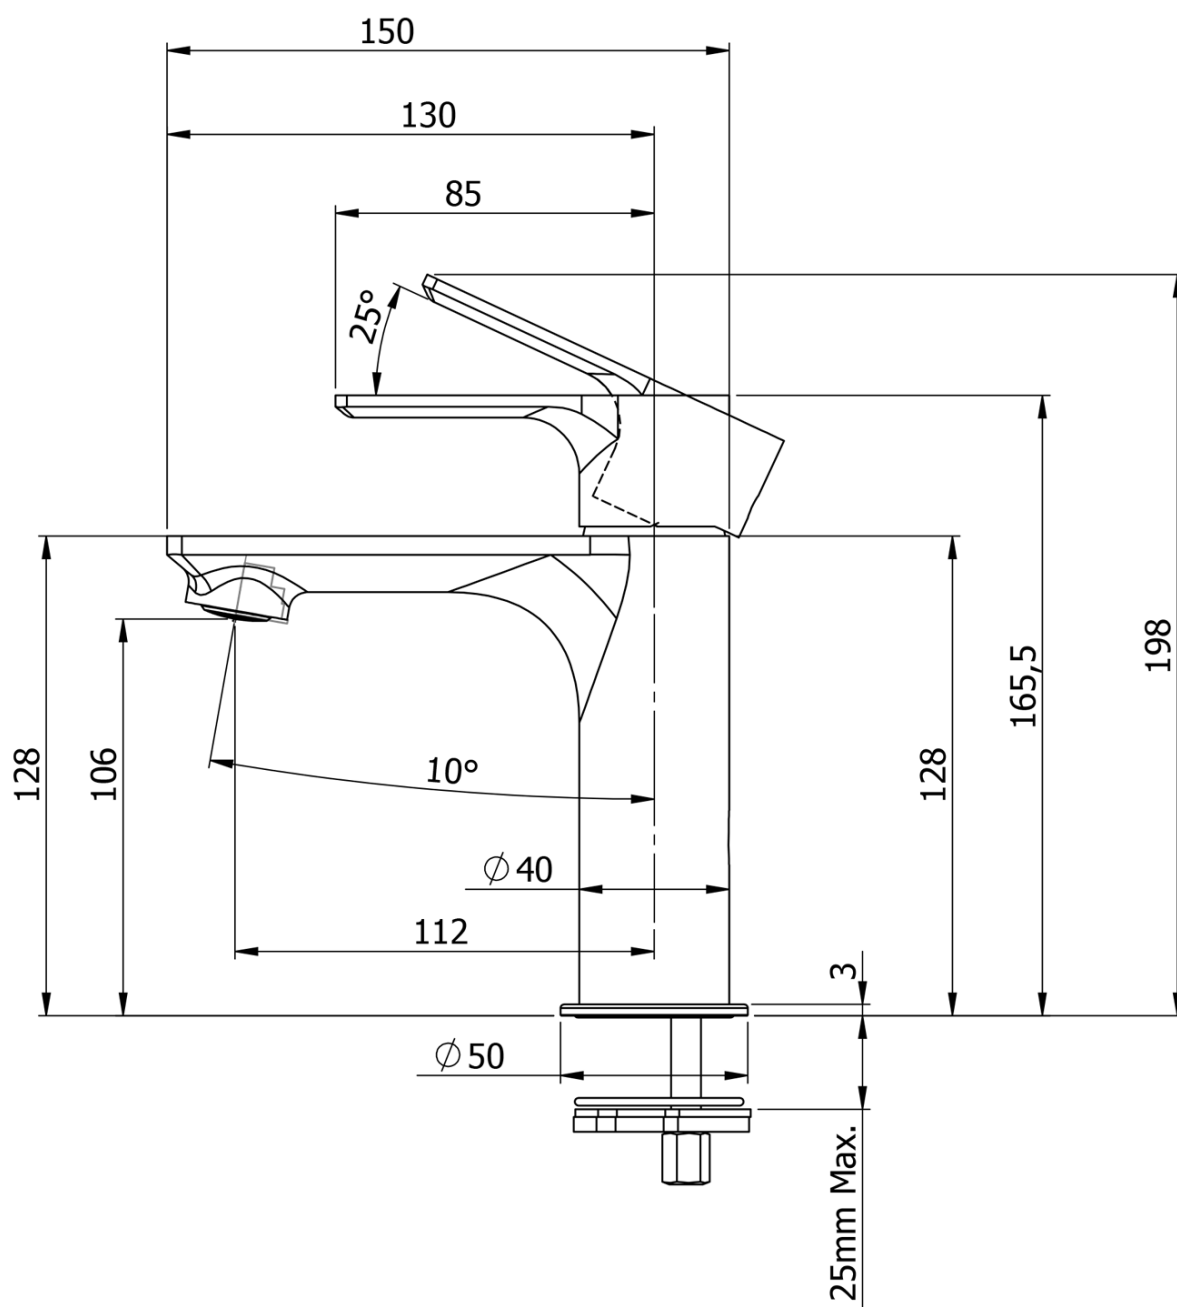

Objednací kód: KSET-033

Základní informace

Značka: Sapho

Série: SITIA

Rozměry

Šířka: 800 mm

Parametry

Barva: Bílá mat

Životnost (LED): 50000 hod.

Výbava: Tiché a plynulé zavírání

Hmotnost / set: 85.972 kg

Balení: 6 ks

Záruka: 2 roky

Technický list

Installation of drain + hot & cold water pipes