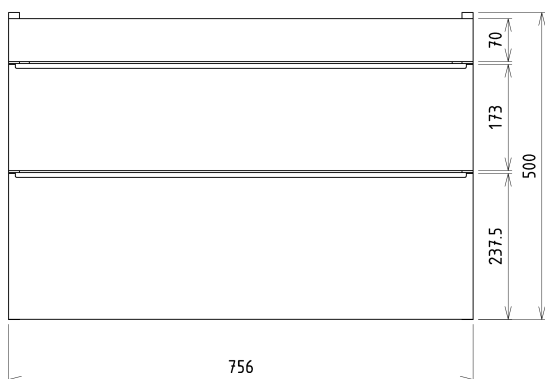

Installation of drain + hot & cold water pipes