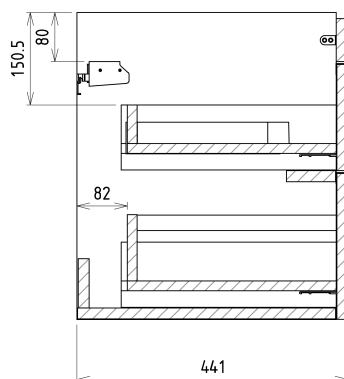

Installation of drain + hot & cold water pipes