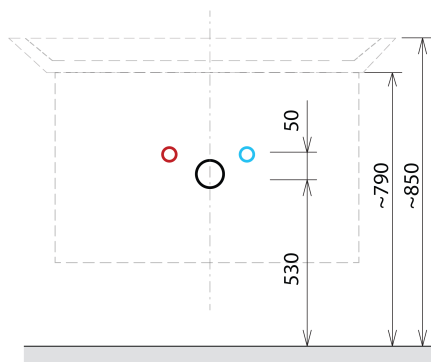

Životnost (LED): 50000 hod.

Výbava: Tiché a plynulé zavírání

Hmotnost / set: 85.972 kg

Balení: 6 ks

Záruka: 2 roky

Technický list

Installation of drain + hot & cold water pipes