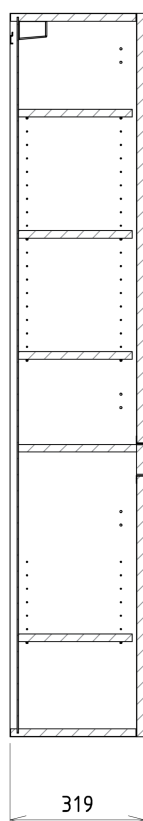

Technický list