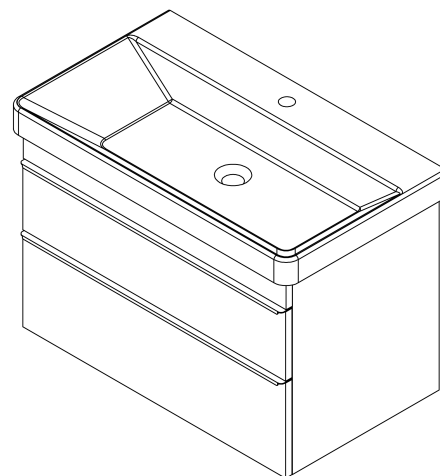

Installation of drain + hot & cold water pipes