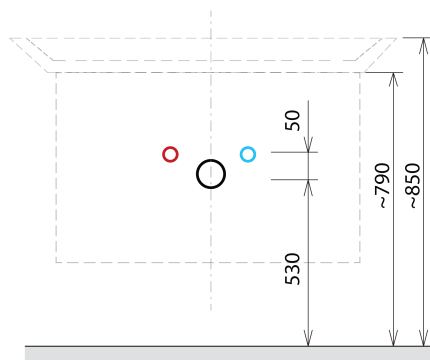

Životnost (LED): 50000 hod.

Výbava: Tiché a plynulé zavírání

Hmotnost / set: 85.972 kg

Balení: 6 ks

Záruka: 2 roky

Technický list

Installation of drain + hot & cold water pipes