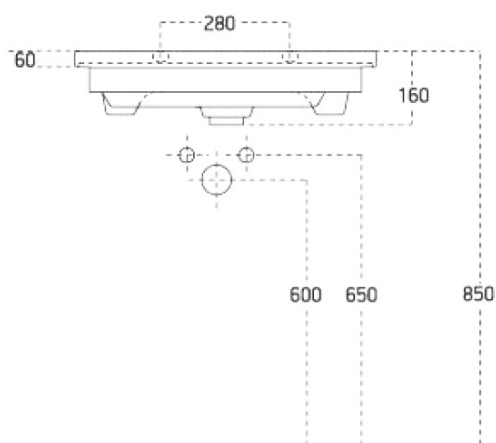

Objednací kód: KSET-033

Základní informace

Značka: Sapho

Série: SITIA

Rozměry

Šířka: 800 mm

Parametry

Barva: Bílá mat

Životnost (LED): 50000 hod.

Výbava: Tiché a plynulé zavírání

Hmotnost / set: 85.972 kg

Balení: 6 ks

Záruka: 2 roky

Technický list

Installation of drain + hot & cold water pipes