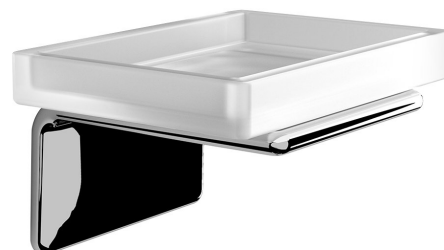

## IL GIGLIO mýdlenka, mléčné sklo, chrom

Objednací kód: A91113

### Základní informace

Značka: Gedy  
Série: IL GIGLIO

### Rozměry

Šířka: 114 mm  
Výška: 64 mm  
Hloubka: 95 mm

### Parametry

Barva: Chrom  
Materiál: Mosaz, Sklo  
Tvar: Hranaté  
Druh: Mýdlenka  
Instalace: Vrtání  
Hmotnost / ks: 0.6 kg  
Balení: 1 ks  
Záruka: 10 let