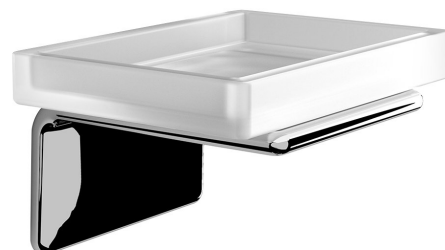

## IL GIGLIO mýdlenka, mléčné sklo, chrom

Objednací kód: A91113

### Základní informace

Značka: Gedy  
Série: IL GIGLIO

### Rozměry

Šířka: 114 mm  
Výška: 64 mm  
Hloubka: 95 mm

### Parametry

Barva: Chrom  
Materiál: Mosaz, Sklo  
Tvar: Hranaté  
Druh: Mýdlenka  
Instalace: Vrtání  
Hmotnost / ks: 0.6 kg  
Balení: 1 ks  
Záruka: 10 let