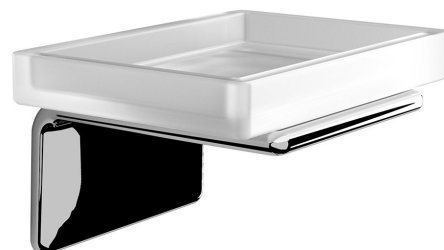

IL GIGLIO mýdlenka, mléčné sklo, chrom

Objednací kód: A91113

Základní informace

Značka: Gedy
Série: IL GIGLIO

Rozměry

Šířka: 114 mm
Výška: 64 mm
Hloubka: 95 mm

Parametry

Barva: Chrom
Materiál: Mosaz, Sklo
Tvar: Hranaté
Druh: Mýdlenka
Instalace: Vrtání
Hmotnost / ks: 0.6 kg
Balení: 1 ks
Záruka: 10 let