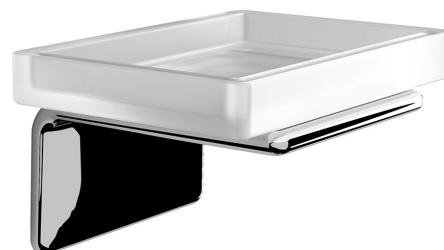

## IL GIGLIO mýdlenka, mléčné sklo, chrom

Objednací kód: A91113

### Základní informace

Značka: Gedy  
Série: IL GIGLIO

### Rozměry

Šířka: 114 mm  
Výška: 64 mm  
Hloubka: 95 mm

### Parametry

Barva: Chrom  
Materiál: Mosaz, Sklo  
Tvar: Hranaté  
Druh: Mýdlenka  
Instalace: Vrtání  
Hmotnost / ks: 0.6 kg  
Balení: 1 ks  
Záruka: 10 let

Technický list