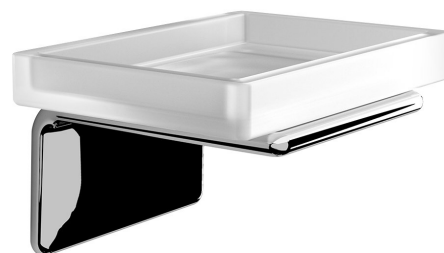

IL GIGLIO mýdlenka, mléčné sklo, chrom

Objednací kód: A91113

Rozměry

Šířka: 114 mm

Výška: 64 mm

Hloubka: 95 mm

Parametry

Barva: Chrom

Materiál: Mosaz, Sklo

Záruka: 10 let