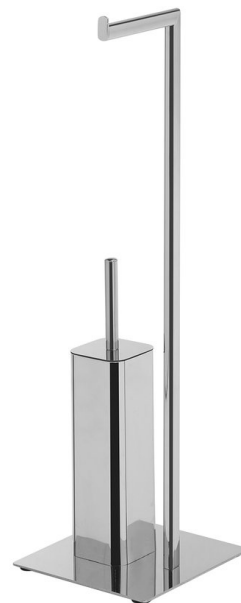

FELIX stojan s držákem na toaletní papír a WC štětkou, hranatý, chrom

Objednací kód: 133213

Rozměry

Šířka: 200 mm

Výška: 698 mm

Hloubka: 200 mm

Parametry

Barva: Chrom

Materiál: Nerez

Záruka: 10 let

Technický list