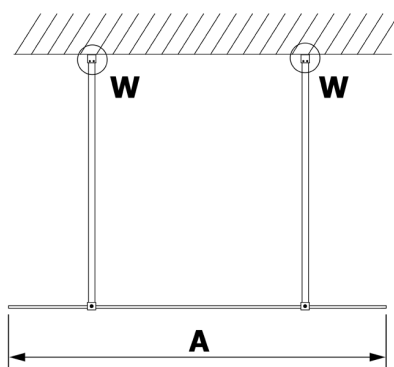

Technický list

MODEL	A
GX1470	679
GX1480	779
GX1490	879
GX1410	979
GX1411	1079
GX1412	1179
GX1413	1279
GX1414	1379
GX1570	679
GX1580	779
GX1590	879
GX1510	979
GX1511	1079
GX1512	1179
GX1514	1379