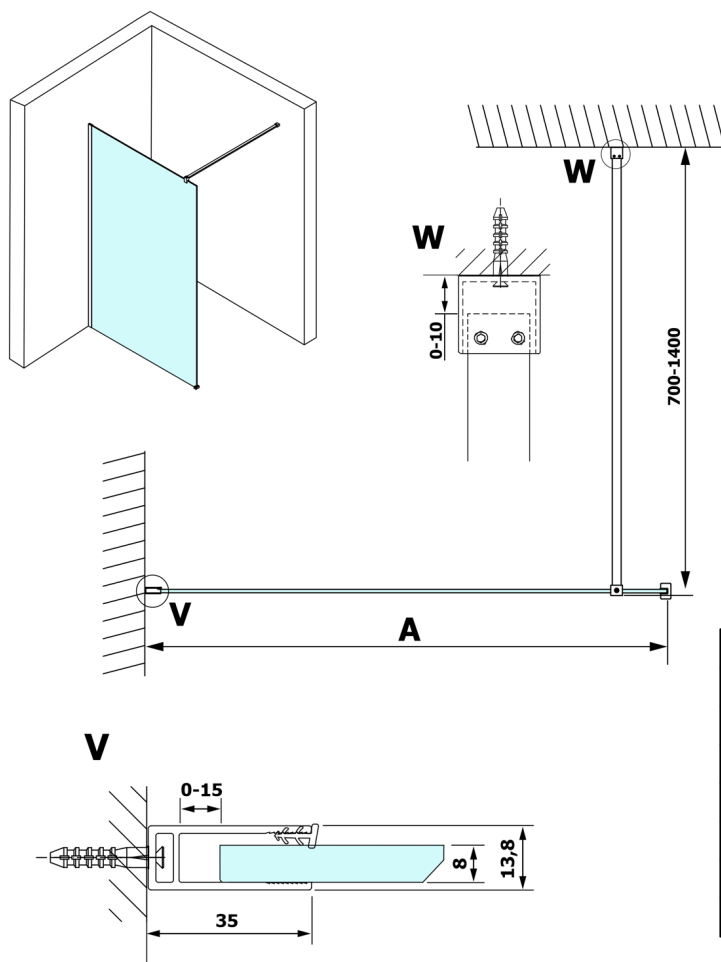

VARIO GOLD MATT jednodílná sprchová zástěna k instalaci ke stěně, sklo nordic, 800 mm

Objednací kód: GX1580-10

Rozměry

Výška: 2000 mm

Hloubka: 800 mm

Parametry

Záruka: 3 roky

Technický list

MODEL	A
GX1570	685-700
GX1580	785-800
GX1590	885-900
GX1510	985-1000
GX1511	1085-1100
GX1512	1185-1200
GX1514	1385-1400

VARIO GOLD MATT jednodílná sprchová zástěna k instalaci ke stěně, sklo nordic, 800 mm

MODEL	A
GX1570	685-700
GX1580	785-800
GX1590	885-900
GX1510	985-1000