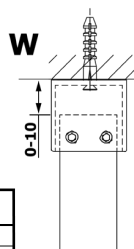

VARIO GOLD MATT jednodílná sprchová zástěna do prostoru, sklo nordic, 800 mm

Objednací kód: GX1580-09

Rozměry

Šířka: 800 mm

Výška: 2000 mm

Parametry

Záruka: 2 roky

Technický list

MODEL	A
GX1470	679
GX1480	779
GX1490	879
GX1410	979
GX1411	1079
GX1412	1179
GX1413	1279
GX1414	1379
GX1570	679
GX1580	779
GX1590	879
GX1510	979
GX1511	1079
GX1512	1179
GX1514	1379