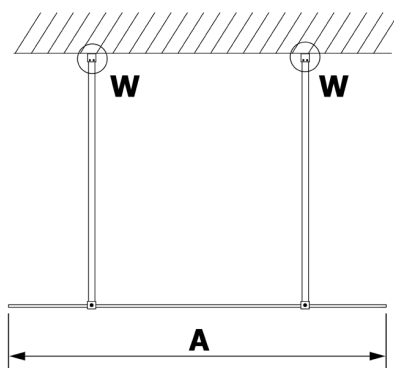

VARIO GOLD MATT jednodílná sprchová zástěna do prostoru, sklo nordic, 800 mm

Objednací kód: GX1580-09

Rozměry

Šířka: 800 mm

Výška: 2000 mm

Parametry

Záruka: 2 roky

Technický list

MODEL	A
GX1470	679
GX1480	779
GX1490	879
GX1410	979
GX1411	1079
GX1412	1179
GX1413	1279
GX1414	1379
GX1570	679
GX1580	779
GX1590	879
GX1510	979
GX1511	1079
GX1512	1179
GX1514	1379