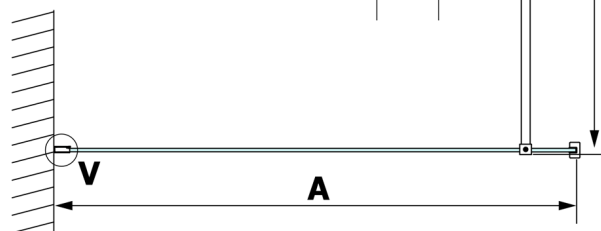

## Rozměry

Výška: 2000 mm

Hloubka: 700 mm

## Technický list

MODEL	A
GX1570	685-700
GX1580	785-800
GX1590	885-900
GX1510	985-1000
GX1511	1085-1100
GX1512	1185-1200
GX1514	1385-1400

**VARIO GOLD MATT** jednodílná sprchová zástěna k instalaci ke stěně, sklo nordic, 700 mm