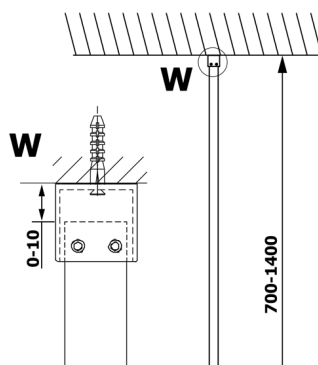

## Rozměry

Výška: 2000 mm

Hloubka: 700 mm

## Technický list

MODEL	A
GX1570	685-700
GX1580	785-800
GX1590	885-900
GX1510	985-1000
GX1511	1085-1100
GX1512	1185-1200
GX1514	1385-1400

**VARIO GOLD MATT** jednodílná sprchová zástěna k instalaci ke stěně, sklo nordic, 700 mm