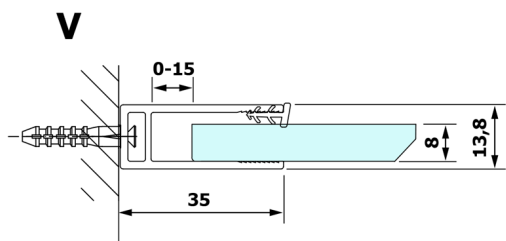

# VARIO GOLD MATT jednodílná sprchová zástěna k instalaci ke stěně, sklo nordic, 700 mm

Objednací kód: GX1570-10

## Rozměry

Výška: 2000 mm

Hloubka: 700 mm

## Technický list

MODEL	A
GX1570	685-700
GX1580	785-800
GX1590	885-900
GX1510	985-1000
GX1511	1085-1100
GX1512	1185-1200
GX1514	1385-1400

**VARIO GOLD MATT** jednodílná sprchová zástěna k instalaci ke stěně, sklo nordic, 700 mm