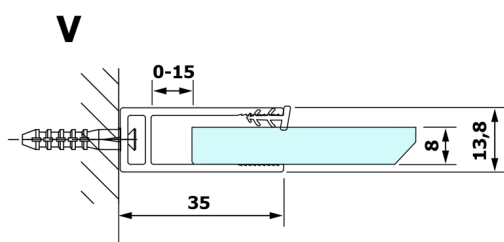

VARIO GOLD MATT jednodílná sprchová zástěna k instalaci ke stěně, sklo nordic, 1400 mm

Objednací kód: GX1514-10

Rozměry

Výška: 2000 mm

Hloubka: 1400 mm

Parametry

Záruka: 3 roky

Technický list

MODEL	A
GX1570	685-700
GX1580	785-800
GX1590	885-900
GX1510	985-1000
GX1511	1085-1100
GX1512	1185-1200
GX1514	1385-1400