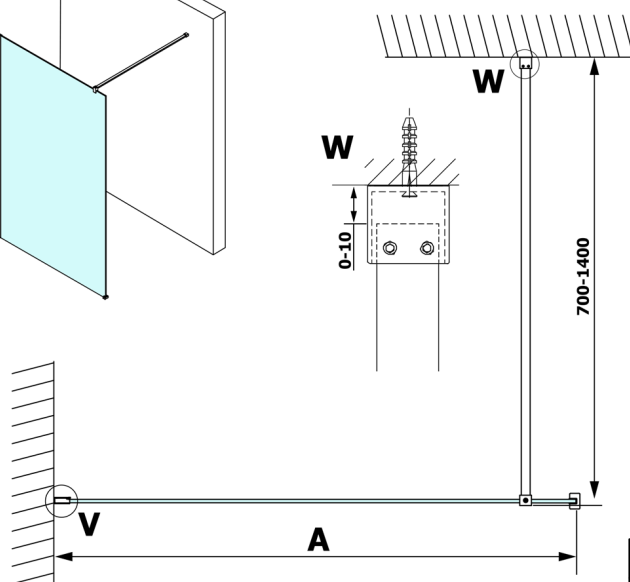

VARIO GOLD MATT jednodílná sprchová zástěna k instalaci ke stěně, sklo nordic, 1400 mm

Objednací kód: GX1514-10

Rozměry

Výška: 2000 mm

Hloubka: 1400 mm

Parametry

Záruka: 3 roky

Technický list

MODEL	A
GX1570	685-700
GX1580	785-800
GX1590	885-900
GX1510	985-1000
GX1511	1085-1100
GX1512	1185-1200
GX1514	1385-1400