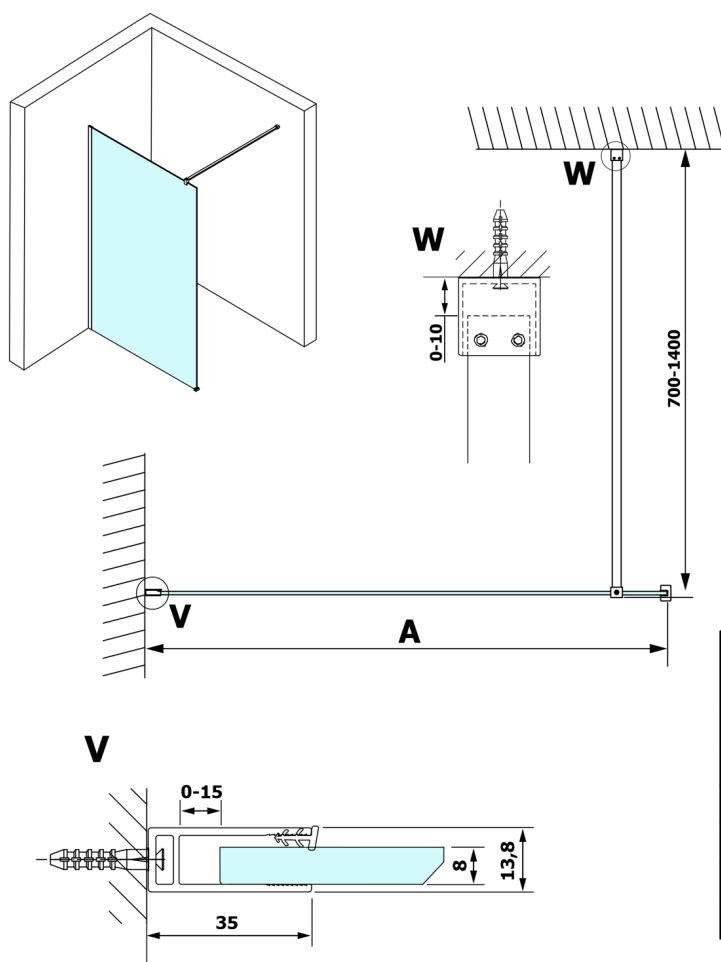

VARIO GOLD MATT jednodílná sprchová zástěna k instalaci ke stěně, sklo nordic, 1200 mm

Objednací kód: GX1512-10

Rozměry

Výška: 2000 mm

Hloubka: 1200 mm

Parametry

Záruka: 3 roky

Technický list

MODEL	A
GX1570	685-700
GX1580	785-800
GX1590	885-900
GX1510	985-1000
GX1511	1085-1100
GX1512	1185-1200
GX1514	1385-1400