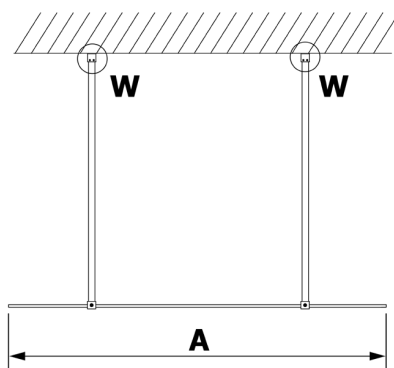

VARIO GOLD MATT jednodílná sprchová zástěna do prostoru, sklo nordic, 1200 mm

Objednací kód: GX1512-09

Rozměry

Šířka: 1200 mm

Výška: 2000 mm

Parametry

Záruka: 2 roky

Technický list

MODEL	A
GX1470	679
GX1480	779
GX1490	879
GX1410	979
GX1411	1079
GX1412	1179
GX1413	1279
GX1414	1379
GX1570	679
GX1580	779
GX1590	879
GX1510	979
GX1511	1079
GX1512	1179
GX1514	1379