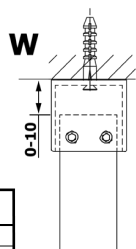

VARIO GOLD MATT jednodílná sprchová zástěna do prostoru, sklo nordic, 1200 mm

Objednací kód: GX1512-09

Rozměry

Šířka: 1200 mm

Výška: 2000 mm

Parametry

Záruka: 2 roky

Technický list

MODEL	A
GX1470	679
GX1480	779
GX1490	879
GX1410	979
GX1411	1079
GX1412	1179
GX1413	1279
GX1414	1379
GX1570	679
GX1580	779
GX1590	879
GX1510	979
GX1511	1079
GX1512	1179
GX1514	1379