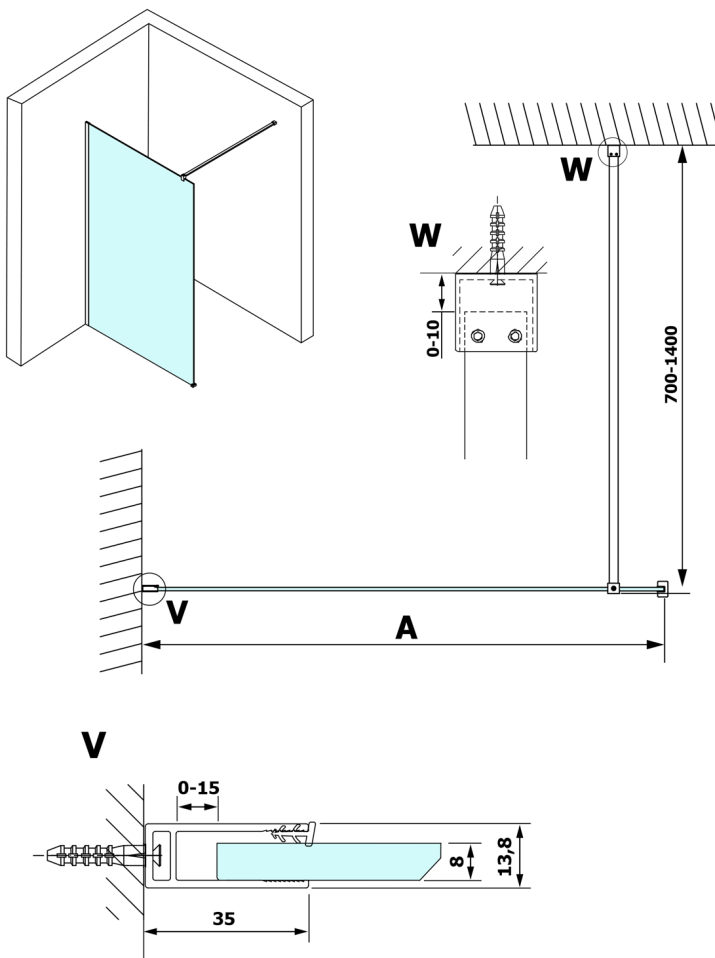

VARIO GOLD MATT jednodílná sprchová zástěna k instalaci ke stěně, sklo nordic, 1100 mm

Objednací kód: GX1511-10

Rozměry

Výška: 2000 mm

Hloubka: 1100 mm

Parametry

Záruka: 3 roky

Technický list

MODEL	A
GX1570	685-700
GX1580	785-800
GX1590	885-900
GX1510	985-1000
GX1511	1085-1100
GX1512	1185-1200
GX1514	1385-1400