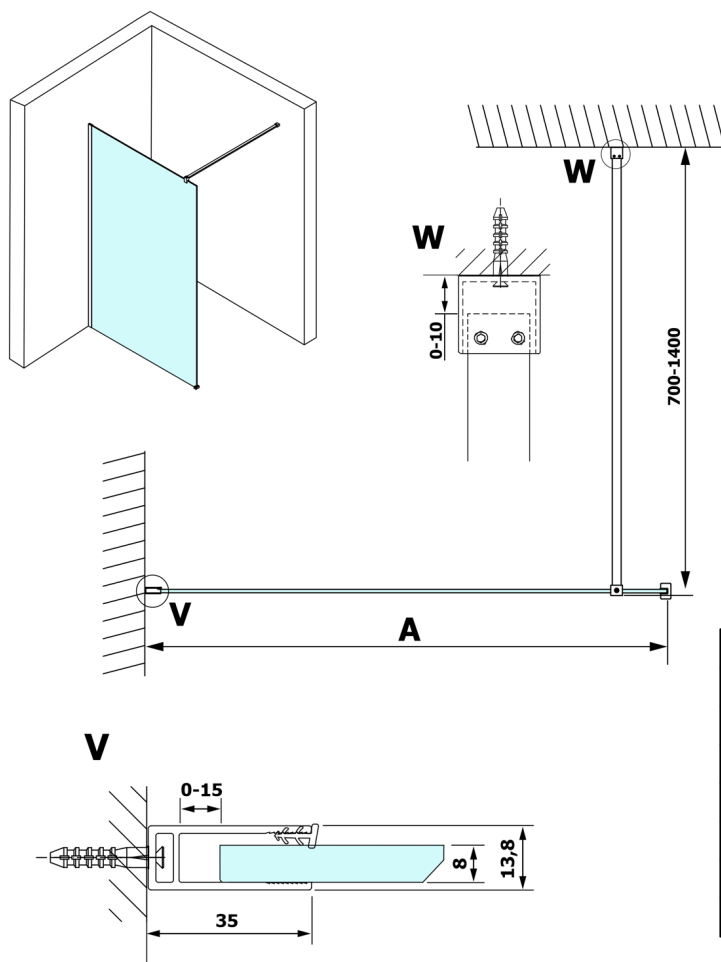

VARIO GOLD MATT jednodílná sprchová zástěna k instalaci ke stěně, sklo nordic, 1000 mm

Objednací kód: GX1510-10

Rozměry

Výška: 2000 mm

Hloubka: 1000 mm

Parametry

Záruka: 3 roky

Technický list

MODEL	A
GX1570	685-700
GX1580	785-800
GX1590	885-900
GX1510	985-1000
GX1511	1085-1100
GX1512	1185-1200
GX1514	1385-1400

VARIO GOLD MATT jednodílná sprchová zástěna k instalaci ke stěně, sklo nordic, 1000 mm

MODEL	A
GX1570	685-700
GX1580	785-800
GX1590	885-900
GX1510	985-1000