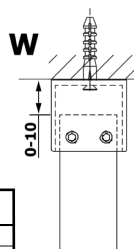

VARIO GOLD MATT jednodílná sprchová zástěna do prostoru, sklo nordic, 1000 mm

Objednací kód: GX1510-09

Rozměry

Šířka: 1000 mm

Výška: 2000 mm

Parametry

Záruka: 2 roky

Technický list

MODEL	A
GX1470	679
GX1480	779
GX1490	879
GX1410	979
GX1411	1079
GX1412	1179
GX1413	1279
GX1414	1379
GX1570	679
GX1580	779
GX1590	879
GX1510	979
GX1511	1079
GX1512	1179
GX1514	1379