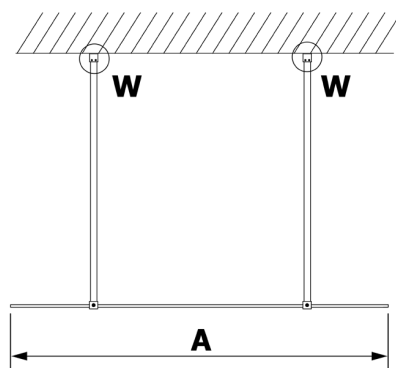

VARIO GOLD MATT jednodílná sprchová zástěna do prostoru, sklo nordic, 1000 mm

Objednací kód: GX1510-09

Rozměry

Šířka: 1000 mm

Výška: 2000 mm

Parametry

Záruka: 2 roky

Technický list

MODEL	A
GX1470	679
GX1480	779
GX1490	879
GX1410	979
GX1411	1079
GX1412	1179
GX1413	1279
GX1414	1379
GX1570	679
GX1580	779
GX1590	879
GX1510	979
GX1511	1079
GX1512	1179
GX1514	1379