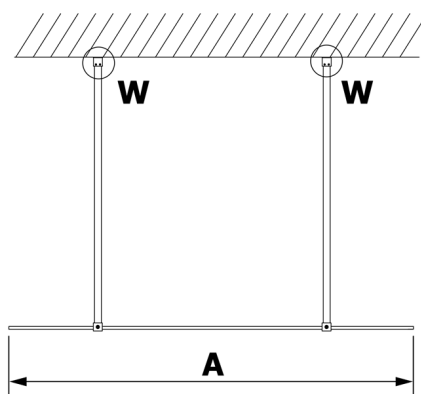

## VARIO GOLD MATT jednodílná sprchová zástěna do prostoru, matné sklo, 800 mm

Objednací kód: GX1480-02

### Rozměry

Šířka: 800 mm

Výška: 2000 mm

### Technický list

MODEL	A
GX1470	679
GX1480	779
GX1490	879
GX1410	979
GX1411	1079
GX1412	1179
GX1413	1279
GX1414	1379