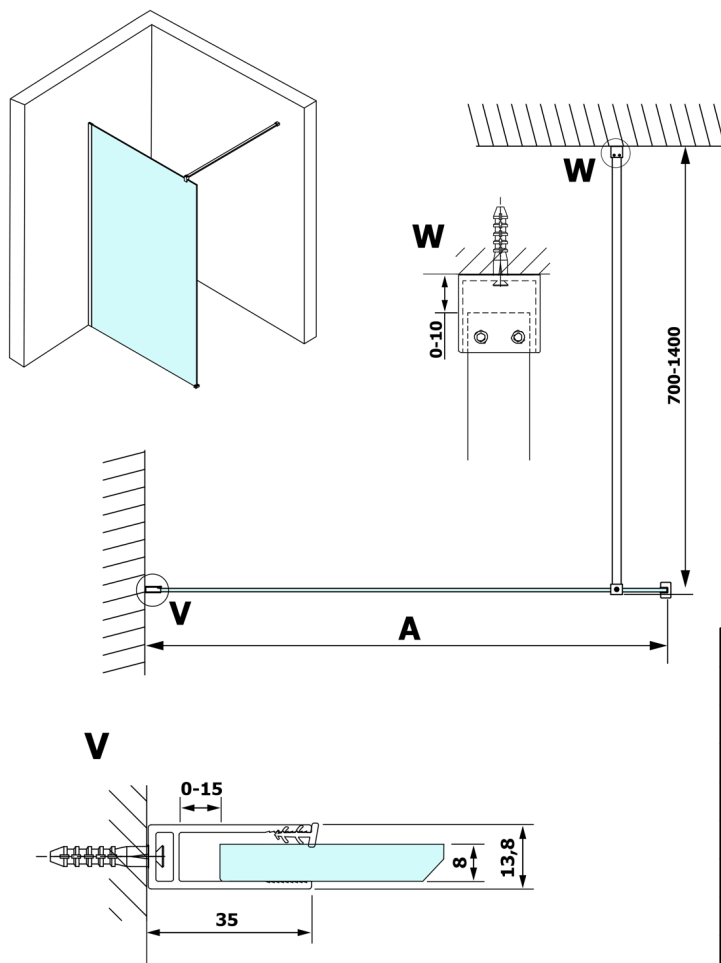

VARIO GOLD MATT jednodílná sprchová zástěna k instalaci ke stěně, matné sklo, 800 mm

Objednací kód: GX1480-01

Rozměry

Výška: 2000 mm

Hloubka: 800 mm

Parametry

Záruka: 3 roky

Technický list

MODEL	A
GX1470	685-700
GX1480	785-800
GX1490	885-900
GX1410	985-1000
GX1411	1085-1100
GX1412	1185-1200
GX1413	1285-1300
GX1414	1385-1400

VARIO GOLD MATT jednodílná sprchová zástěna k instalaci ke stěně, matné sklo, 800 mm

MODEL	A
GX1470	685-700
GX1480	785-800
GX1490	885-900
GX1410	985-1000