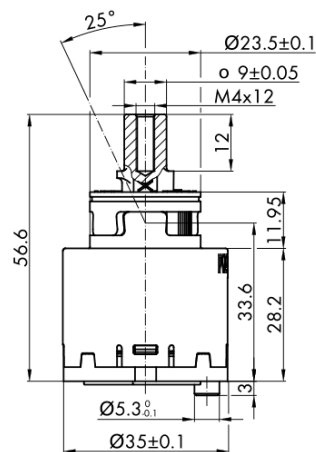

Technický list