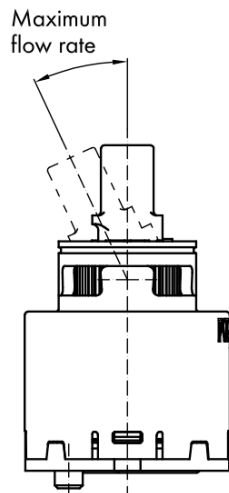

Technický list