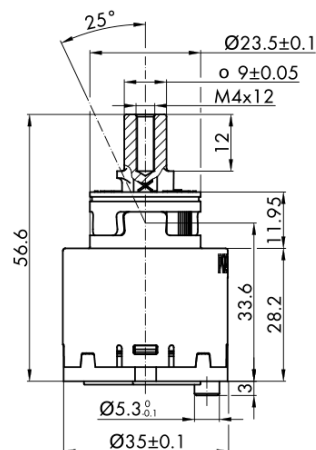

Technický list