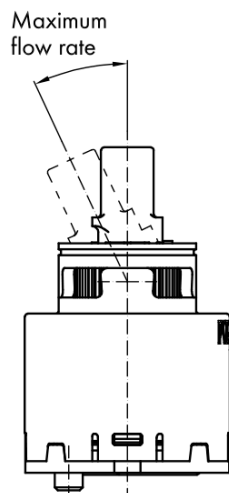

Technický list