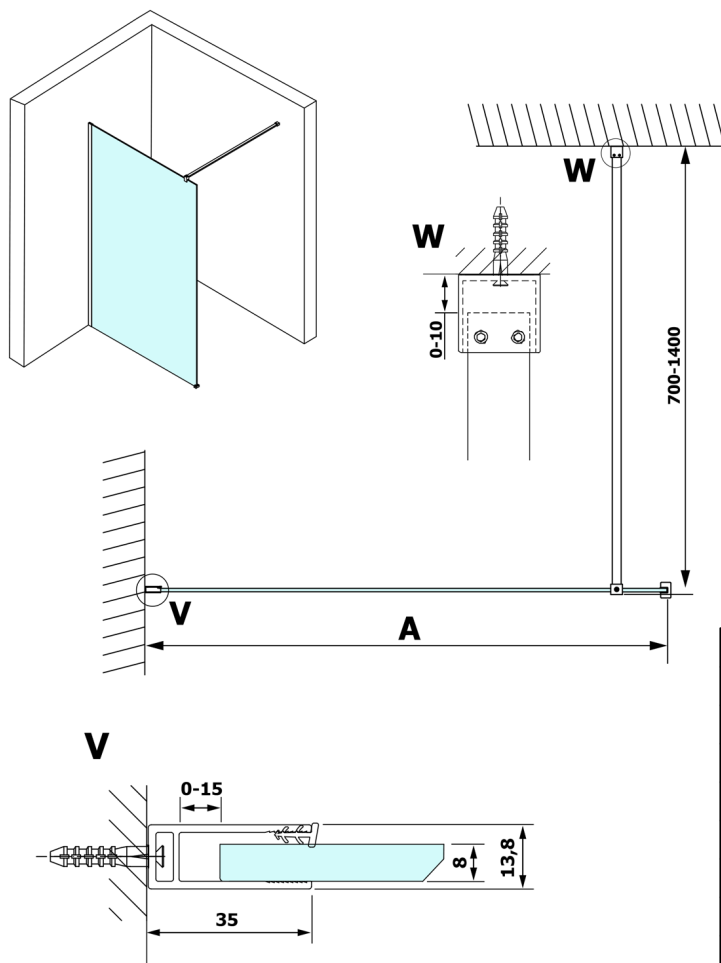

VARIO GOLD MATT jednodílná sprchová zástěna k instalaci ke stěně, matné sklo, 700 mm

Objednací kód: GX1470-01

Rozměry

Výška: 2000 mm

Hloubka: 700 mm

Parametry

Záruka: 3 roky

Technický list

MODEL	A
GX1470	685-700
GX1480	785-800
GX1490	885-900
GX1410	985-1000
GX1411	1085-1100
GX1412	1185-1200
GX1413	1285-1300
GX1414	1385-1400

VARIO GOLD MATT jednodílná sprchová zástěna k instalaci ke stěně, matné sklo, 700 mm

MODEL	A
GX1470	685-700
GX1480	785-800
GX1490	885-900
GX1410	985-1000