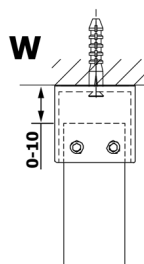

VARIO GOLD MATT jednodílná sprchová zástěna do prostoru, matné sklo, 1400 mm

Objednací kód: GX1414-02

Rozměry

Šířka: 1400 mm

Výška: 2000 mm

Parametry

Záruka: 3 roky

Technický list

MODEL	A
GX1470	679
GX1480	779
GX1490	879
GX1410	979
GX1411	1079
GX1412	1179
GX1413	1279
GX1414	1379