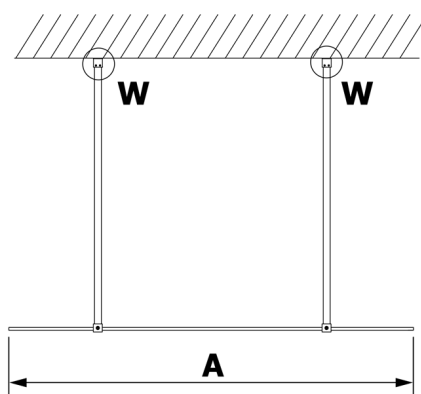

VARIO GOLD MATT jednodílná sprchová zástěna do prostoru, matné sklo, 1400 mm

Objednací kód: GX1414-02

Rozměry

Šířka: 1400 mm

Výška: 2000 mm

Parametry

Záruka: 3 roky

Technický list

MODEL	A
GX1470	679
GX1480	779
GX1490	879
GX1410	979
GX1411	1079
GX1412	1179
GX1413	1279
GX1414	1379