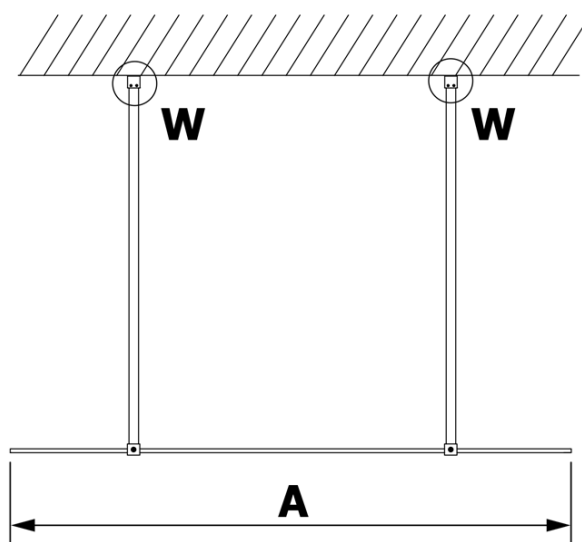

VARIO GOLD MATT jednodílná sprchová zástěna do prostoru, matné sklo, 1300 mm

Objednací kód: GX1413-02

Základní informace

Značka: Gelco
Série: VARIO

Rozměry

Šířka: 1300 mm
Výška: 2000 mm

Parametry

Barva profilu: Zlatá mat
Tvar: Jednostěnná Walk
Typ výplně: Matné sklo
Úprava skla: Coated glass
Tloušťka skla: 8 mm
Hmotnost / ks: 68.0 kg
Balení: 3 ks
Záruka: 3 roky

VARIO GOLD MATT jednodílná sprchová zástěna do prostoru, matné sklo, 1300 mm

Technický list

MODEL	A
GX1470	679
GX1480	779
GX1490	879
GX1410	979
GX1411	1079
GX1412	1179
GX1413	1279
GX1414	1379