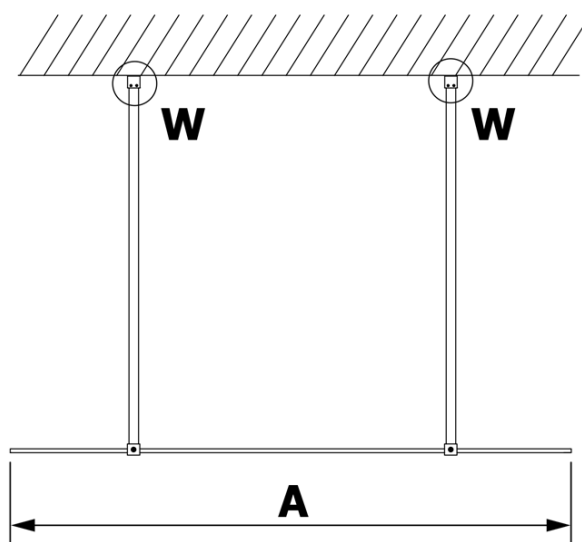

VARIO GOLD MATT jednodílná sprchová zástěna do prostoru, matné sklo, 1300 mm

Technický list

MODEL	A
GX1470	679
GX1480	779
GX1490	879
GX1410	979
GX1411	1079
GX1412	1179
GX1413	1279
GX1414	1379