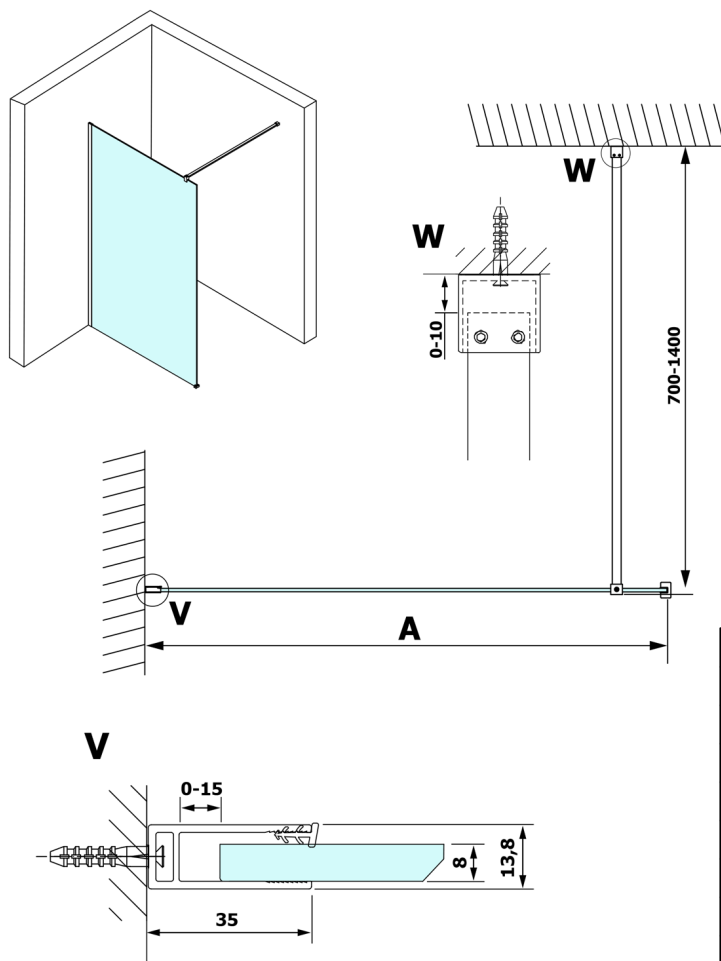

VARIO GOLD MATT jednodílná sprchová zástěna k instalaci ke stěně, matné sklo, 1300 mm

Objednací kód: GX1413-01

Rozměry

Výška: 2000 mm

Hloubka: 1300 mm

Parametry

Záruka: 3 roky

Technický list

MODEL	A
GX1470	685-700
GX1480	785-800
GX1490	885-900
GX1410	985-1000
GX1411	1085-1100
GX1412	1185-1200
GX1413	1285-1300
GX1414	1385-1400