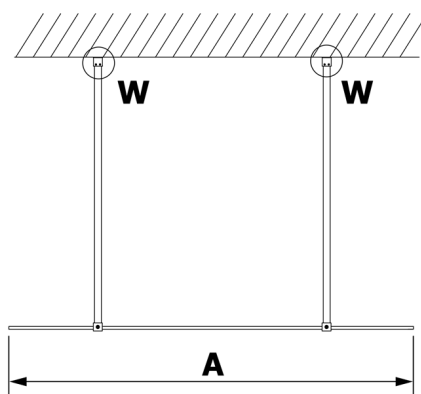

VARIO GOLD MATT jednodílná sprchová zástěna do prostoru, matné sklo, 1200 mm

Objednací kód: GX1412-02

Rozměry

Šířka: 1200 mm

Výška: 2000 mm

Parametry

Záruka: 3 roky

Technický list

MODEL	A
GX1470	679
GX1480	779
GX1490	879
GX1410	979
GX1411	1079
GX1412	1179
GX1413	1279
GX1414	1379