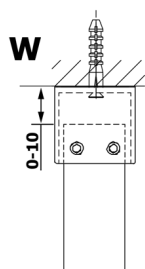

VARIO GOLD MATT jednodílná sprchová zástěna do prostoru, matné sklo, 1200 mm

Objednací kód: GX1412-02

Rozměry

Šířka: 1200 mm

Výška: 2000 mm

Parametry

Záruka: 3 roky

Technický list

MODEL	A
GX1470	679
GX1480	779
GX1490	879
GX1410	979
GX1411	1079
GX1412	1179
GX1413	1279
GX1414	1379