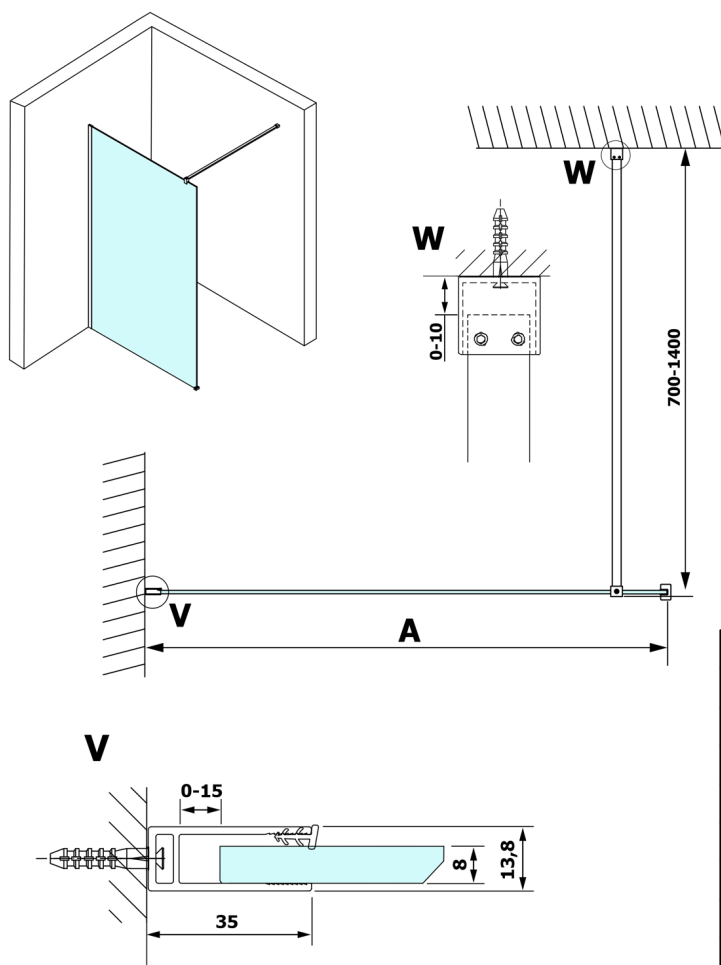

VARIO GOLD MATT jednodílná sprchová zástěna k instalaci ke stěně, matné sklo, 1200 mm

Objednací kód: GX1412-01

Rozměry

Výška: 2000 mm

Hloubka: 1200 mm

Parametry

Záruka: 3 roky

Technický list

MODEL	A
GX1470	685-700
GX1480	785-800
GX1490	885-900
GX1410	985-1000
GX1411	1085-1100
GX1412	1185-1200
GX1413	1285-1300
GX1414	1385-1400