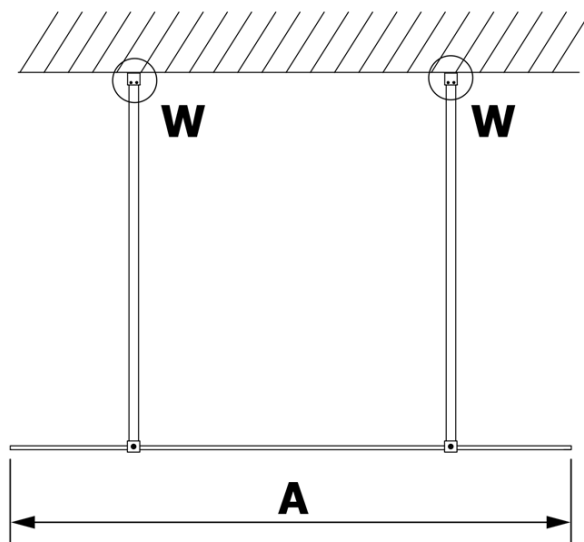

VARIO GOLD MATT jednodílná sprchová zástěna do prostoru, matné sklo, 1000 mm

Objednací kód: GX1410-02

Základní informace

Značka: Gelco
Série: VARIO

Rozměry

Šířka: 1000 mm
Výška: 2000 mm

Parametry

Barva profilu: Zlatá mat
Tvar: Jednostěnná Walk
Typ výplně: Matné sklo
Úprava skla: Coated glass
Tloušťka skla: 8 mm
Hmotnost / ks: 44.0 kg
Balení: 3 ks
Záruka: 3 roky

VARIO GOLD MATT jednodílná sprchová zástěna do prostoru, matné sklo, 1000 mm

Technický list

MODEL	A
GX1470	679
GX1480	779
GX1490	879
GX1410	979
GX1411	1079
GX1412	1179
GX1413	1279
GX1414	1379