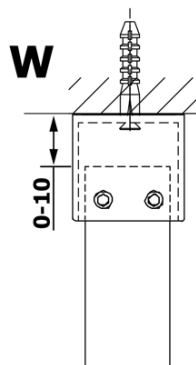

VARIO GOLD MATT jednodílná sprchová zástěna do prostoru, matné sklo, 1000 mm

Objednací kód: GX1410-02

Základní informace

Značka: Gelco
Série: VARIO

Rozměry

Šířka: 1000 mm
Výška: 2000 mm

Parametry

Barva profilu: Zlatá mat
Tvar: Jednostěnná Walk
Typ výplně: Matné sklo
Úprava skla: Coated glass
Tloušťka skla: 8 mm
Hmotnost / ks: 44.0 kg
Balení: 3 ks
Záruka: 3 roky

VARIO GOLD MATT jednodílná sprchová zástěna do prostoru, matné sklo, 1000 mm

Technický list

MODEL	A
GX1470	679
GX1480	779
GX1490	879
GX1410	979
GX1411	1079
GX1412	1179
GX1413	1279
GX1414	1379