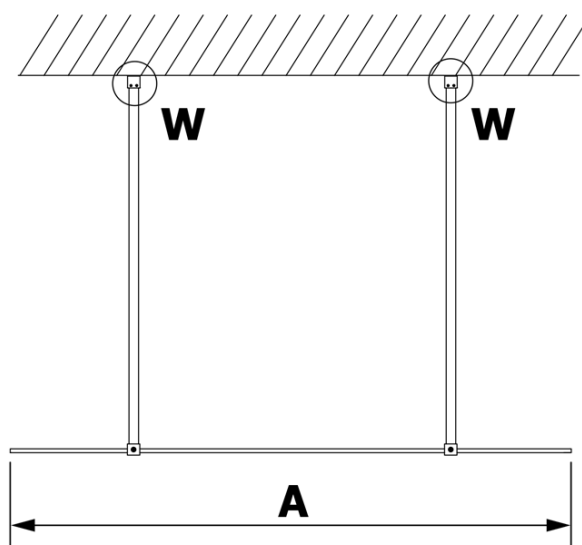

VARIO GOLD MATT jednodílná sprchová zástěna do prostoru, matné sklo, 1000 mm

Technický list

MODEL	A
GX1470	679
GX1480	779
GX1490	879
GX1410	979
GX1411	1079
GX1412	1179
GX1413	1279
GX1414	1379