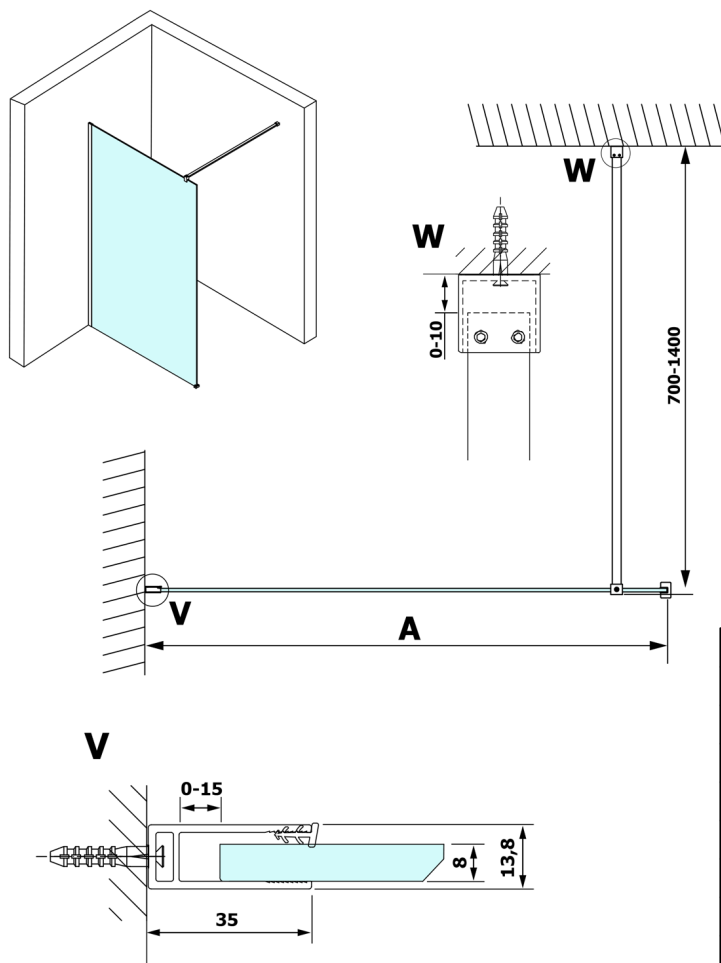

# VARIO GOLD MATT jednodílná sprchová zástěna k instalaci ke stěně, matné sklo, 1000 mm

Objednací kód: GX1410-01

## Rozměry

Výška: 2000 mm

Hloubka: 1000 mm

## Technický list

MODEL	A
GX1470	685-700
GX1480	785-800
GX1490	885-900
GX1410	985-1000
GX1411	1085-1100
GX1412	1185-1200
GX1413	1285-1300
GX1414	1385-1400

**VARIO GOLD MATT** jednodílná sprchová zástěna k instalaci ke stěně, matné sklo, 1000 mm