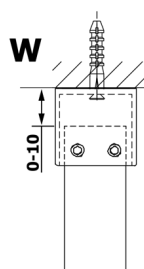

VARIO GOLD MATT jednodílná sprchová zástěna do prostoru, kouřové sklo, 900 mm

Objednací kód: GX1390-02

Rozměry

Šířka: 900 mm

Výška: 2000 mm

Parametry

Záruka: 3 roky

Technický list

MODEL	A
GX1370	679
GX1380	779
GX1390	879
GX1310	979
GX1311	1079
GX1312	1179
GX1313	1279
GX1314	1379