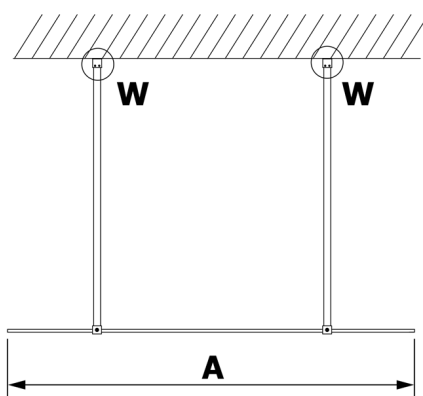

VARIO GOLD MATT jednodílná sprchová zástěna do prostoru, kouřové sklo, 900 mm

Objednací kód: GX1390-02

Rozměry

Šířka: 900 mm

Výška: 2000 mm

Parametry

Záruka: 3 roky

Technický list

MODEL	A
GX1370	679
GX1380	779
GX1390	879
GX1310	979
GX1311	1079
GX1312	1179
GX1313	1279
GX1314	1379