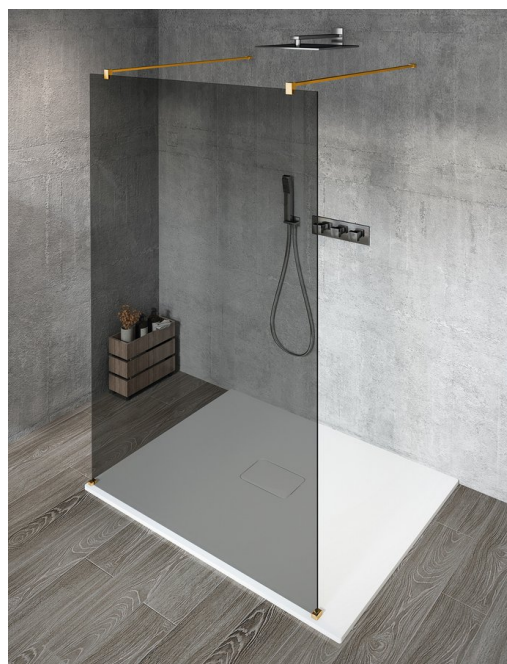

VARIO GOLD MATT jednodílná sprchová zástěna do prostoru, kouřové sklo, 900 mm

Objednací kód: GX1390-02

Rozměry

Šířka: 900 mm

Výška: 2000 mm

Parametry

Záruka: 3 roky

Technický list