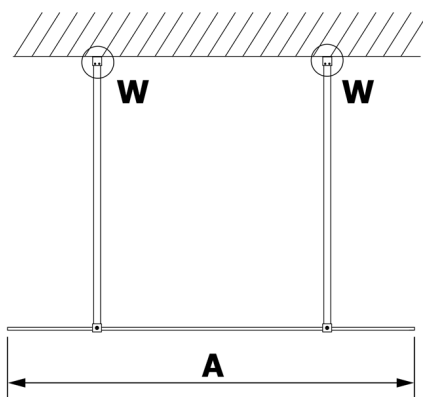

VARIO GOLD MATT jednodílná sprchová zástěna do prostoru, kouřové sklo, 800 mm

Objednací kód: GX1380-02

Rozměry

Šířka: 800 mm

Výška: 2000 mm

Parametry

Záruka: 3 roky

Technický list

MODEL	A
GX1370	679
GX1380	779
GX1390	879
GX1310	979
GX1311	1079
GX1312	1179
GX1313	1279
GX1314	1379