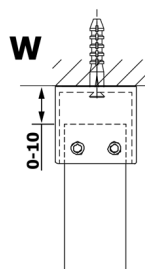

VARIO GOLD MATT jednodílná sprchová zástěna do prostoru, kouřové sklo, 800 mm

Objednací kód: GX1380-02

Rozměry

Šířka: 800 mm

Výška: 2000 mm

Parametry

Záruka: 3 roky

Technický list

MODEL	A
GX1370	679
GX1380	779
GX1390	879
GX1310	979
GX1311	1079
GX1312	1179
GX1313	1279
GX1314	1379