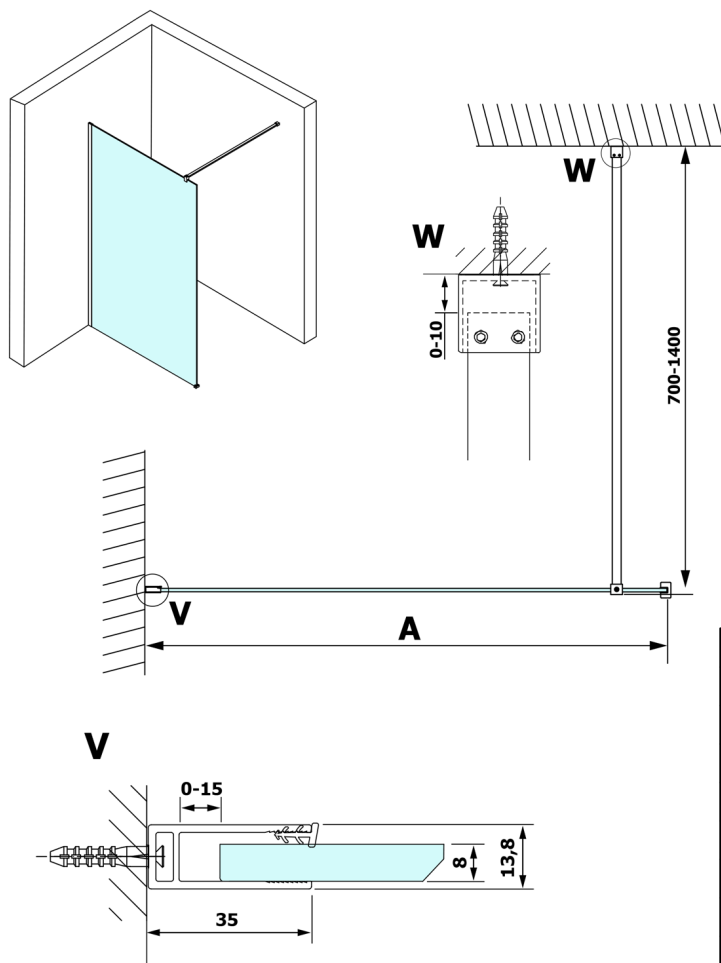

# VARIO GOLD MATT jednodílná sprchová zástěna k instalaci ke stěně, kouřové sklo, 800 mm

Objednací kód: GX1380-01

## Rozměry

Výška: 2000 mm

Hloubka: 800 mm

## Technický list

MODEL	A
GX1370	685-700
GX1380	785-800
GX1390	885-900
GX1310	985-1000
GX1311	1085-1100
GX1312	1185-1200
GX1313	1285-1300
GX1314	1385-1400

**VARIO GOLD MATT** jednodílná sprchová zástěna k instalaci ke stěně, kouřové sklo, 800 mm