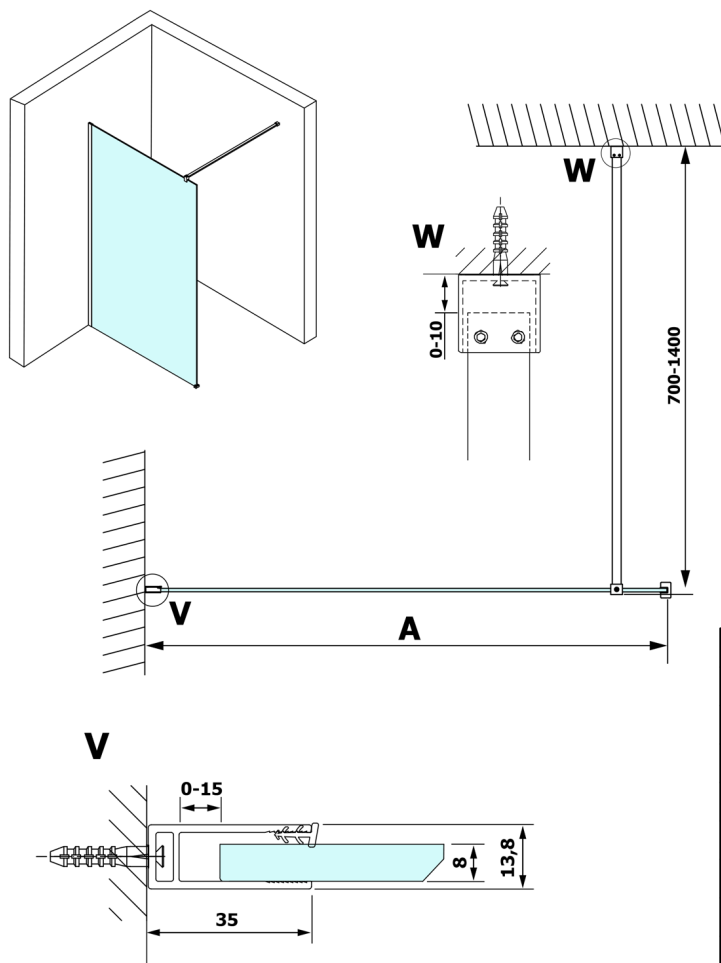

VARIO GOLD MATT jednodílná sprchová zástěna k instalaci ke stěně, kouřové sklo, 700 mm

Objednací kód: GX1370-01

Rozměry

Výška: 2000 mm

Hloubka: 700 mm

Parametry

Záruka: 3 roky

Technický list

MODEL	A
GX1370	685-700
GX1380	785-800
GX1390	885-900
GX1310	985-1000
GX1311	1085-1100
GX1312	1185-1200
GX1313	1285-1300
GX1314	1385-1400

VARIO GOLD MATT jednodílná sprchová zástěna k instalaci ke stěně, kouřové sklo, 700 mm

MODEL	A
GX1370	685-700
GX1380	785-800
GX1390	885-900
GX1310	985-1000